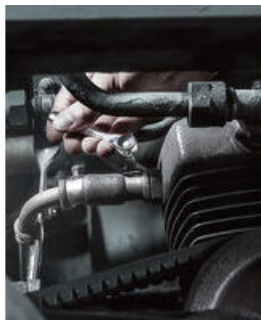

- Egnet for direkte feste av bits med 1/4" utvendig sekskantdrev
- Senkesmidd helstålutførelse
- Moment på mer enn 65 Nm
- Fint fortannet skrallemekanikk og liten returvinkel på bare 6°
- Ideell for trange skrusituasjoner

Wera-bitskrallen. Enkleste betjening, også med bare én hånd der det er trangt å komme til. Senkesmidd helstålutførelse. Den fintannede mekanismen med 60 tenner gir en returvinkel på kun 6° - ideelt for presisjonsarbeid. Det riflede hjulet kan brukes til hurtig skruing i trange rom når det ikke er plass til å bruke skrallefunksjonen. Enkelt bytte mellom venstre/høyre. Ergonomisk utformet skrallehode og -spak. For 1/4" bits- og pipefeste.

Zyklus Mini-skraller

Zyklus Mini

Zyklus Mini

For alle vanskelig tilgjengelige steder.

Rask skruing

Den fintannede mekanismen med 60 tenner gir en returvinkel på kun 6° - ideelt for presisjonsarbeid.

Riflet hjul for rask skruing.