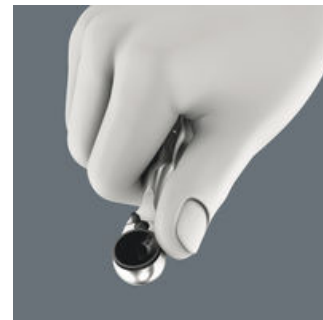

- Egnet for direkte feste av bits med 1/4" utvendig sekskantdrev
- Senkesmidd helstålutførelse
- Moment på mer enn 65 Nm
- Fint fortannet skrallemekanikk og liten returvinkel på bare 6°
- Ideell for trange skrusituasjoner

Wera-bitskrallen. Enkleste betjening, også med bare én hånd der det er trangt å komme til. Senkesmidd helstålutførelse. Den fintannede mekanismen med 60 tenner gir en returvinkel på kun 6° - ideelt for presisjonsarbeid. Det riflede hjulet kan brukes til hurtig skruing i trange rom når det ikke er plass til å bruke skrallefunksjonen. Enkelt bytte mellom venstre/høyre. Ergonomisk utformet skrallehode og -spak. For 1/4" bits- og pipefeste.

Zyklus Mini-skraller

Zyklus Mini

Zyklus Mini

For alle vanskelig tilgjengelige steder.

Rask skruing

Den fintannede mekanismen med 60 tenner gir en returvinkel på kun 6° - ideelt for presisjonsarbeid.

Riflet hjul for rask skruing.

Zyklus Mini 1

Enkel retningsendring

Enkelt bytte mellom venstre/høyre.

Slank utførelse

Den slanke formen gjør den ideell for arbeid på spesielt trange steder.

Er et så lite verktøy godt nok?

Zyklus Mini 1 tåler minst 65 Nm. Det er langt mer enn hva som er vanlig for et så lite verktøy.