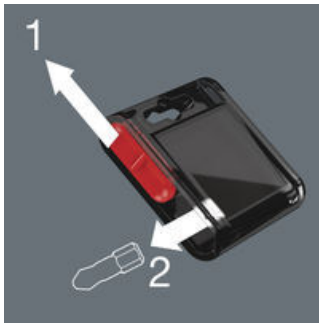

<b>EAN:</b>	4013288187994	<b>Mål:</b>	75x68x20 mm
<b>Delenr.:</b>	05057770001	<b>Vekt:</b>	132 g
<b>Artikkelnr.:</b>	Bit-Box 20 TX	<b>Opprinnelsesland:</b>	CZ
		<b>Tolltariffnr.:</b>	82079030

- For innvendige TORX® skruer
- Slitesterk, for universell bruk
- 1/4" sekskantdrev (Wera-tilkoblingsserie 1)
- I praktisk Bit-Box som det er lett å ta ut bits av

Høykvalitetsbits for skruer med innvendig TORX® i praktisk Bit-Box. Ekstra harde. 1/4" sekskant, passer for holdere iht. DIN ISO 1173-D 6,3.

**Nettlenke**  
<https://www.wera.de/no/05057770001>

Wera - Bit-Box 20 TX  
05057770001 - 4013288187994

## Bit-Box

Skyvebryteren gjør det mulig å ta ut og returnere bits på en enkel og kontrollert måte. Enkelt overblikk over antall bits i boksen, takket være den gjennomsiktige baksiden.