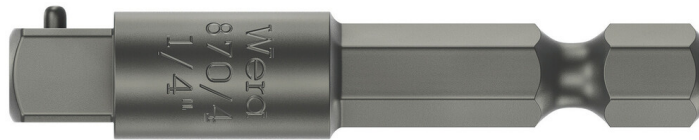

870/4 Verktøyskaft (tilkoblingsdeler), 1/4" x 50 mm

Verktøyskaft og tilkoblingsdeler

EAN:	4013288017055	Mål:	50x8x8 mm
Delenr.:	05050205001	Vekt:	17 g
Artikkelnr.:	870/4	Opprinnelsesland:	CZ
		Tolltariffnr.:	82042000

- Verktøyskaft for maskindrevne piper
- Med 1/4" utvendig firkant-spiss
- 1/4" utvendig sekskantdrev (Wera tilkoblingsserie 4)

Verktøyskaft (tilkoblingsdel) for maskindrevne piper med utvendig firkantdrev fra Wera. 1/4" sekskantdrev.

Verktøyskift og tilkoblingsdeler

Med stift

Med stift, for maskindrevne piper

Flere varianter av denne produktfamilien:

	 inch	 mm	 inch	 inch
05050205001¹⁾	1/4"	50	2"	1/4"
05050210001 ¹⁾	1/4"	100	4"	1/4"
05050215001 ¹⁾	3/8"	50	2"	1/4"
05050220001 ¹⁾	3/8"	100	4"	1/4"

1) Med stift, for maskindrevne piper.

Nettlenke

https://products.wera.de/no/bits_holders_adaptors_and_sets_holders_adaptors_connectors_adaptors_870_4.html

Wera - 870/4

05050205001 - 4013288017055

Wera Werkzeuge GmbH