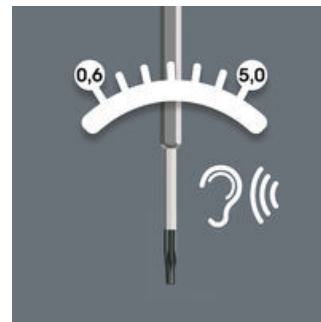

Manipulasjonsbeskyttet

Kan ikke endres og manipulasjonsbeskyttet.

For vanskelig tilgjengelige skruer

Slanke sekskantklinger overdreid til 4 mm for vanskelig tilgjengelige skruer.

Hørbart og merkbart sperresignal

Tydelig hørbart og merkbart sperresignal når innstilt moment er nådd.

Pistolhåndtak

Flerkomponents Kraftform-pistolhåndtak for hurtig og ergonomisk skruing

Flere varianter av denne produktfamilien:

|             |       | Nm  | ft.lb. | mm  | mm  | mm | inch    | mm | inch |
|-------------|-------|-----|--------|-----|-----|----|---------|----|------|
| 05027936001 | TX 20 | 5,0 | 3,7    | 160 | 100 | 65 | 2 9/16" | 25 | 1"   |