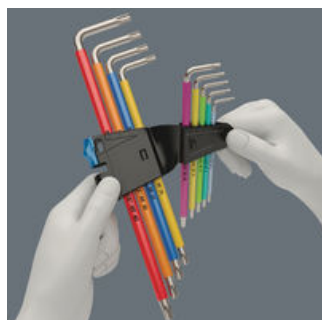

Sikkert feste, lette å ta ut

Det slitebestandige materialet i klemmen sørger for at vinkeløklerne holdes forsvarlig fast og samtidig er enkle å fjerne.

Nettlenke

<https://products.wera.de/no/l-keys_l-keys_for_torx_screws_3967_9_tx_sxl_multicolour_hf_stainless_1.html>

Wera - 3967/9 TX SXL Multicolour HF Stainless 1
05022689001 - 4013288207128

Wera Werkzeuge GmbH
Korzter Straße 21-25
D-42349 Wuppertal
Tel: +49 (0)2 02 / 40 45-0
E-Mail: info@wera.de