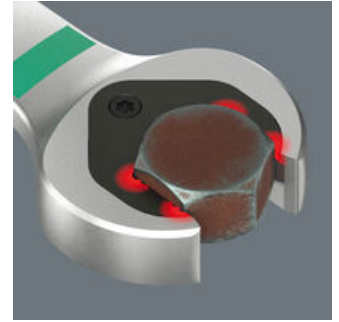

Lang utførelse

Den lange utførelsen av fastnøkkel gir bedre tilgjengelighet ved dyptsittende skrueforbindelser.

Med holdefunksjon for sekskantskruer og muttere

Jokers holdefunksjon betyr at muttere og bolter lett kan holdes på plass i fastnøkkel og styres på plass. Feste mot gjenger kan da gjøres raskt, enkelt og sikkert takket være en innovativ stoppeplate som holder emnet. Man slipper nå å lete etter muttere og bolter som er mistet. Etter at mutteren eller bolten er plassert, kan den festes med en gang uten ytterligere verktøy.

Dobbel sekskantgeometri

Jokers smarte doble sekskantgeometri gjør at den slutter godt rundt skruene eller mutrene - den sitter rett og slett perfekt. Og den utskiftbare, herdede metallplaten i åpningen biter seg bokstavelig talt fast i skruen takket være de utrolig harde spissene. Til sammen gir det mindre risiko for å glippe også ved høyere momenter.