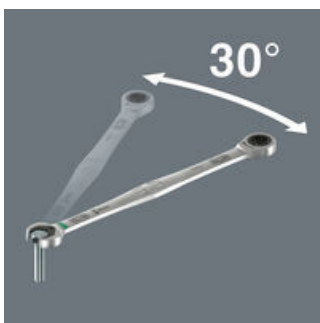

Returvinkel i kjeven på bare 30°

Den doble sekskantgeometrien i kjeveenden reduserer returvinkelen til Joker 6007 til 30°. Joker 6007 har en rett kjeve, slik at den ikke lenger trenger å vris og flyttes.