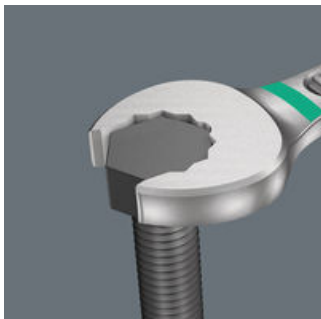

Dobbel sekskantgeometri

Dobbelsekskantgeometrien både på den åpne siden og ringsiden sikrer formtilpasset forbindelse med skruer eller muttere og reduserer risikoen for å glipe.