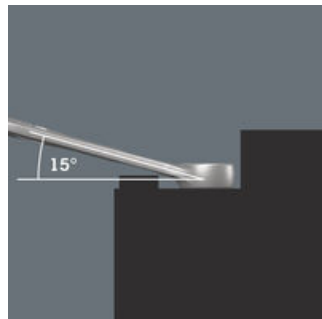

### For spesielt trange omgivelser

Kombinasjonsnøkkelen Joker 6003 med sin spesielle kjeftegeometri, der den åpne siden er dreid 7,5°, og dobbeltsekskantgeometrien gir dobbelt så mange anleggsmuligheter med gjentatt 180° dreiling av nøkkelen rundt den langsgående aksen. Man får feste på mutre og skruer i bare 15° intervaller. Etter hver snuing av verktøyet finner Joker 6003 det respektive anleggspunktet så å si av seg selv.

### Joker 6003: For mindre enn 30° dreievinkel

Med den åpne siden som er dreid 7,5°, dobbeltsekskantgeometrien og en tilpasset bruksmåte (anlegg - skru - snu - nytt anlegg - skru - snu osv.), kan man også løse skrusituasjoner med mindre enn 30° dreievinkel.

### Dobbel sekskantgeometri

Dobbelsekskantgeometrien både på den åpne siden og ringsiden sikrer formtilpasset forbindelse med skruer eller muttere og reduserer risikoen for å glipe.

### Joker 6003: Vinklet ringside

Ringsiden er vinklet 15° mot verktøyaksen for å forebygge skader.