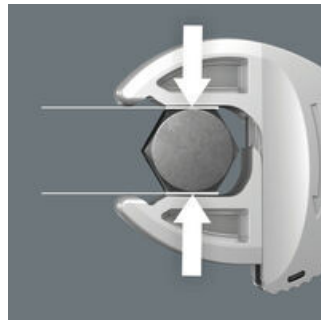

Joker 6004: Skåner skruene

De parallelle glatte kjevne på Joker 6004 VDE legger press på flatene og reduserer risikoen for at verktøyet sklir eller skader mutteren eller skruhodet.