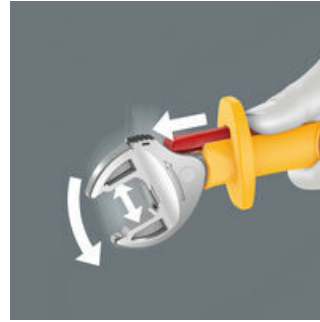

Sikker åpning av kjevne

Skyvefunksjonen gir mulighet for kontaktløs og sikker åpning av de isolerte kjevne.