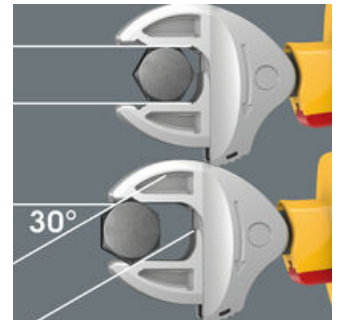

Joker 6004: Skåner skruene

De parallelle glatte kjevne på Joker 6004 VDE legger press på flatene og reduserer risikoen for at verktøyet sklir eller skader mutteren eller skruhodet.

Joker 6004 VDE: Skrallemekanisme for å kunne arbeide raskt

Skrallefunksjonen gjør at man kan skru hurtig og uten avbrudd for å skifte grep.

Liten returvinkel

Tilbakesvingvinkel på bare 30° ved anlegg mot hjørneprismene i kjeften.

Nettlenke

[https://products.wera.de/no/joker\\_6004\\_joker\\_vde-insulated\\_self-setting\\_spanners\\_6004\\_joker\\_vde\\_4\\_set\\_1.html](https://products.wera.de/no/joker_6004_joker_vde-insulated_self-setting_spanners_6004_joker_vde_4_set_1.html)