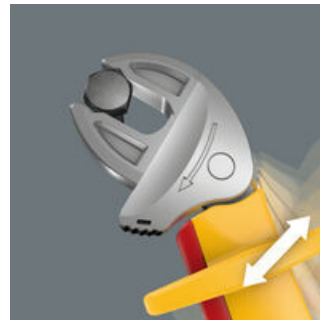

Glippbeskyttelse

Glippbeskyttelsen på fremre ende av håndtaket sørger for et sikkert grep og hindrer at hånden sklir utilsiktet forover.

Joker 6004 VDE: Automatisk og trinnløst selvjusterende

Joker Joker skiftenøkkel 6004 VDE dekker alle dimensjoner innenfor de aktuelle bruksområdene med sine parallelle kjeve som gir trinnløst grep. Dimensjonen stilles automatisk inn når nøkkelen festes til mutteren eller skruen uten manuell justering.

Joker 6004: Skåner skruene

De parallelle glatte kjevne på Joker 6004 VDE legger press på flatene og reduserer risikoen for at verktøyet sklir eller skader mutteren eller skruhodet.

Joker 6004 VDE: Skrallemekanisme for å kunne arbeide raskt

Skrallefunksjonen gjør at man kan skru hurtig og uten avbrudd for å skifte grep.

Liten returvinkel

Tilbakesvingvinkel på bare 30° ved anlegg mot hjørneprismene i kjeften.

Nettlenke

[https://products.wera.de/no/joker\\_6004\\_joker\\_vde-insulated\\_self-setting\\_spanners\\_6004\\_joker\\_vde\\_4\\_set\\_1.html](https://products.wera.de/no/joker_6004_joker_vde-insulated_self-setting_spanners_6004_joker_vde_4_set_1.html)