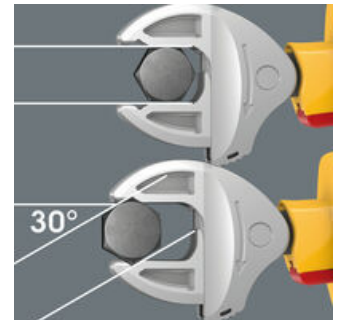

Joker 6004: Skåner skruene

De parallelle glatte kjevne på Joker 6004 VDE legger press på flatene og reduserer risikoen for at verktøyet sklir eller skader mutteren eller skruetoppen.

Joker 6004 VDE: Skrallemekanisme for å kunne arbeide raskt

Skrallefunksjonen gjør at man kan skru hurtig og uten avbrudd for å skifte grep.

Liten returvinkel

Tilbakesvingvinkel på bare 30° ved anlegg mot hjørneprismene i kjeften.

Flere varianter av denne produktfamilien: