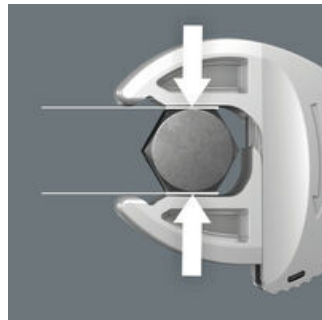

Joker 6004: Skåner skruene

De parallelle glatte kjevne på Joker 6004 VDE legger press på flatene og reduserer risikoen for at verktøyet sklir eller skader mutteren eller skruetoppen.