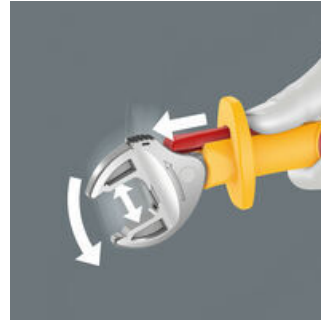

Sikker åpning av kjevne

Skyvefunksjonen gir mulighet for kontaktløs og sikker åpning av de uisolerte kjevne.