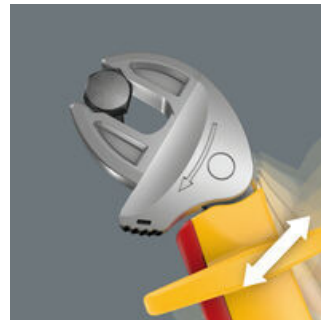

Verktøy som er testet enkeltvis i samsvar med IEC 60900 ved 10 000 V for sikkert arbeid ved tillatt spenning på 1000 V. Den justerbare VDE-skiftenøkkelen griper trinnløst og automatisk om alle sekskantstørrelser i det angitte dimensjonsområdet - metrisk og i tommer. Den integrerte armmekanisme klemmer den sekskantede skruen eller mutteren sikkert fast mellom kjevene, noe som gir betydelig reduksjon av risikoen for glipp og skade. Skrallefunksjonen gjør at man kan skru hurtig og uten avbrudd for å skifte grep. Hjørneviddeprismene gjør at det oppnås en tilbakesvingvinkel på bare 30°. Konstruksjonen med én arm i kombinasjon med skrallefunksjonen og hjørnebreddeprismene gjør det mulig å arbeide selv om det er trangt. Takket være den tokomponents plastisolasjonen har den justerbare Joker 6004 VDE et håndtak som det er behagelig å holde i. Sikkerheten økes med glippbeskyttelsen på den fremre enden av håndtaket. Ekstra beskyttelse gjennom skyvefunksjonen for kontaktløs og sikker åpning av de uisolerte kjevene.

Glippbeskyttelse

Glippbeskyttelsen på fremre ende av håndtaket sørger for et sikkert grep og hindrer at hånden sklir utilsiktet forover.

Joker 6004 VDE: Automatisk og trinnløst selvjusterende

Joker Joker skiftenøkkel 6004 VDE dekker alle dimensjoner innenfor de aktuelle bruksområdene med sine parallelle kjever som gir trinnløst grep. Dimensjonen stilles automatisk inn når nøkkelen festes til mutteren eller skruen uten manuell justering.

Joker 6004: Skåner skruene

De parallelle glatte kjevne på Joker 6004 VDE legger press på flatene og reduserer risikoen for at verktøyet sklir eller skader mutteren eller skruetoppen.

Joker 6004 VDE: Skrallemekanisme for å kunne arbeide raskt

Skrallefunksjonen gjør at man kan skru hurtig og uten avbrudd for å skifte grep.

Liten returvinkel

Tilbakesvingvinkel på bare 30° ved anlegg mot hjørneprismene i kjeften.

Flere varianter av denne produktfamilien: