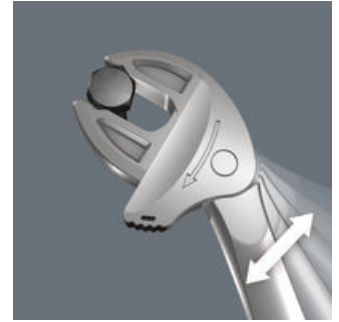

6 delers sett. Selvjusterende fastnøkkel Joker 6004 med skrallefunksjon. De trinnløse og parallellførte kjevne erstatter flere fastnøkler med separate dimensjoner. For metriske (7,0 til 32,0 mm) og tommebaserte (1/4" til 1 1/4") sekskantbolter og muttere. Når man legger an verktøyet mot den sekskantede mutteren eller skruen, stiller det selv trinnløst inn den riktige størrelsen. Den integrerte armmekanismen klemmer den sekskantede skruen eller mutteren sikkert fast mellom kjevne, noe som gir betydelig reduksjon av risikoen for glipp og skade. Skrallefunksjonen gjør at man kan skru hurtig og uten avbrudd for å skifte grep. Hjørneviddeprismene gjør at det oppnås en tilbakesvingvinkel på bare 30 grader. Konstruksjonen med én arm i kombinasjon med skrallefunksjonen og hjørnebreddeprismene gjør det mulig å arbeide selv om det er trangt. I robust rullefuttal.

Joker fastnøkkel 6004. Selvjusterende - gripende - skralle.

Joker 6004: Automatisk og trinnløst selvjusterende

Joker skiftenøkkel 6004 dekker alle dimensjoner innenfor de aktuelle bruksområdene med sine parallelle kjeper som gir trinnløst grep. Nøkkelen finner selv den nødvendige størrelsen når du legger den på mutteren eller skruen uten manuell justering.

Joker 6004: Skåner skruene

De parallelle glatte kjevene i Joker 6004 legger presset på flatene og kan dermed unngå avrunding av mutteren eller skruehodet, slik det kan oppstå ved kraftoverføring på hjørner.

Joker 6004: Skrallemekanisme for å kunne arbeide raskt

Skralfunksjonen gjør at man kan skru hurtig og uten avbrudd for å skifte grep.

Joker 6004: Liten returvinkel

Tilbakesvingvinkel på bare 30° ved anlegg mot hjørneprismene i kjeften.