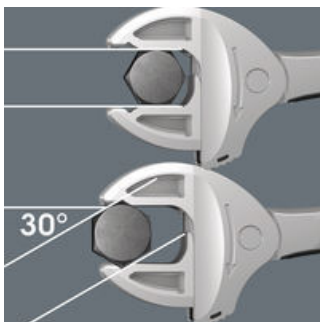

6 delers sett. Selvjusterende fastnøkkel Joker 6004 med skrallefunksjon. De trinnløse og parallellførte kjevne erstatter flere fastnøkler med separate dimensjoner. For metriske (7,0 til 32,0 mm) og tommebaserte (1/4" til 1 1/4") sekskantbolter og muttere. Når man legger an verktøyet mot den sekskantede mutteren eller skruen, stiller det selv trinnløst inn den riktige størrelsen. Den integrerte armmekanismen klemmer den sekskantede skruen eller mutteren sikkert fast mellom kjevne, noe som gir betydelig reduksjon av risikoen for glipp og skade. Skrallefunksjonen gjør at man kan skru hurtig og uten avbrudd for å skifte grep. Hjørneviddeprismene gjør at det oppnås en tilbakesvingvinkel på bare 30 grader. Konstruksjonen med én arm i kombinasjon med skrallefunksjonen og hjørnebreddeprismene gjør det mulig å arbeide selv om det er trangt. I robust rullefuttal.

Joker fastnøkkel 6004. Selvjusterende - gripende - skralle.

Joker 6004: Automatisk og trinnløst selvjusterende

Joker skiftenøkkel 6004 dekker alle dimensjoner innenfor de aktuelle bruksområdene med sine parallelle kjeper som gir trinnløst grep. Nøkkelen finner selv den nødvendige størrelsen når du legger den på mutteren eller skruen uten manuell justering.

Joker 6004: Skåner skruene

De parallelle glatte kjevene i Joker 6004 legger presset på flatene og kan dermed unngå avrunding av mutteren eller skruehodet, slik det kan oppstå ved kraftoverføring på hjørner.

Joker 6004: Skrallemekanisme for å kunne arbeide raskt

Skralfunksjonen gjør at man kan skru hurtig og uten avbrudd for å skifte grep.

Joker 6004: Liten returvinkel

Tilbakesvingvinkel på bare 30° ved anlegg mot hjørneprismene i kjeften.