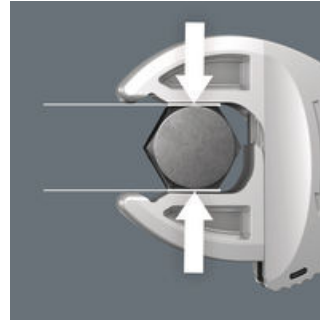

6 delers sett. Selvjusterende fastnøkkel Joker 6004 med skrallefunksjon. De trinnløse og parallellførte kjevne erstatter flere fastnøkler med separate dimensjoner. For metriske (7,0 til 32,0 mm) og tommebaserte (1/4" til 1 1/4") sekskantbolter og muttere. Når man legger an verktøyet mot den sekskantede mutteren eller skruen, stiller det selv trinnløst inn den riktige størrelsen. Den integrerte armmekanismen klemmer den sekskantede skruen eller mutteren sikkert fast mellom kjevne, noe som gir betydelig reduksjon av risikoen for glipp og skade. Skrallefunksjonen gjør at man kan skru hurtig og uten avbrudd for å skifte grep. Hjørneviddeprismene gjør at det oppnås en tilbakesvingvinkel på bare 30 grader. Konstruksjonen med én arm i kombinasjon med skrallefunksjonen og hjørnebreddeprismene gjør det mulig å arbeide selv om det er trangt. I robust rullefuttal.

Joker fastnøkkel 6004. Selvjusterende - gripende - skralle.

Joker 6004: Automatisk og trinnløst selvjusterende

Joker skiftenøkkel 6004 dekker alle dimensjoner innenfor de aktuelle bruksområdene med sine parallelle kjeper som gir trinnløst grep. Nøkkelen finner selv den nødvendige størrelsen når du legger den på mutteren eller skruen uten manuell justering.

Joker 6004: Skåner skruene

De parallelle glatte kjevene i Joker 6004 legger presset på flatene og kan dermed unngå avrunding av mutteren eller skruehodet, slik det kan oppstå ved kraftoverføring på hjørner.

Joker 6004: Skrallemekanisme for å kunne arbeide raskt

Skralfunksjonen gjør at man kan skru hurtig og uten avbrudd for å skifte grep.

Joker 6004: Liten returvinkel

Tilbakesvingvinkel på bare 30° ved anlegg mot hjørneprismene i kjeften.