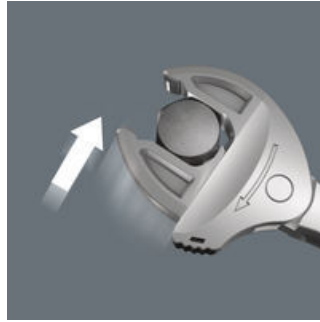

6 delers sett. Selvjusterende fastnøkkel Joker 6004 med skrallefunksjon. De trinnløse og parallellførte kjevne erstatter flere fastnøkler med separate dimensjoner. For metriske (7,0 til 32,0 mm) og tommebaserte (1/4" til 1 1/4") sekskantbolter og muttere. Når man legger an verktøyet mot den sekskantede mutteren eller skruen, stiller det selv trinnløst inn den riktige størrelsen. Den integrerte armmekanismen klemmer den sekskantede skruen eller mutteren sikkert fast mellom kjevne, noe som gir betydelig reduksjon av risikoen for glipp og skade. Skrallefunksjonen gjør at man kan skru hurtig og uten avbrudd for å skifte grep. Hjørneviddeprismene gjør at det oppnås en tilbakesvingvinkel på bare 30 grader. Konstruksjonen med én arm i kombinasjon med skrallefunksjonen og hjørnebreddeprismene gjør det mulig å arbeide selv om det er trangt. I robust rullefuttal.

Joker fastnøkkel 6004. Selvjusterende - gripende - skralle.

Joker 6004: Automatisk og trinnløst selvjusterende

Joker skiftenøkkel 6004 dekker alle dimensjoner innenfor de aktuelle bruksområdene med sine parallelle kjeper som gir trinnløst grep. Nøkkelen finner selv den nødvendige størrelsen når du legger den på mutteren eller skruen uten manuell justering.

Joker 6004: Skåner skruene

De parallelle glatte kjevene i Joker 6004 legger presset på flatene og kan dermed unngå avrunding av mutteren eller skruehodet, slik det kan oppstå ved kraftoverføring på hjørner.

Joker 6004: Skrallemekanisme for å kunne arbeide raskt

Skralfunksjonen gjør at man kan skru hurtig og uten avbrudd for å skifte grep.

Joker 6004: Liten returvinkel

Tilbakesvingvinkel på bare 30° ved anlegg mot hjørneprismene i kjeften.