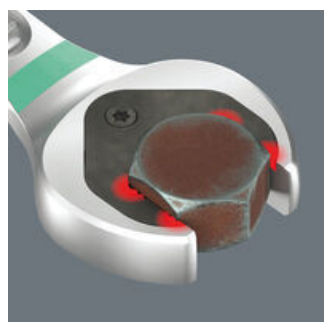

Skralle og kombinasjonsskrallenøkkel Joker 6000

Jokers holdefunksjon betyr at muttere og bolter lett kan holdes på plass i fastnøkkelen og styres på plass. Feste mot gjenger kan da gjøres raskt, enkelt og sikkert takket være en innovativ stoppeplate som holder emnet. Man slipper nå å lete etter muttere og bolter som er mistet. Etter at mutteren eller bolten er plassert, kan den festes med en gang uten ytterligere verktøy.

Integrert endestopp

Glipper nøkkelen hele tiden? Er det vanskelig å holde mutteren fast på trange steder? Må du dosere kraften for å unngå skader? Det er nå historie. Den integrerte endestoppen til Joker gjør at mutteren sitter, og du slipper å bruke tommelen som dybdestopper. Det gjør arbeidet mye enklere, og du kan bruke mye mer kraft når du skrur.

Dobbel sekskantgeometri

Jokers smarte doble sekskantgeometri gjør at den slutter godt rundt skruene eller mutrene - den sitter rett og slett perfekt. Og den utskiftbare, herdede metallplaten i åpningen biter seg bokstavelig talt fast i skruen takket være de utrolig harde spissene. Til sammen gir det mindre risiko for å glippe også ved høyere momenter.