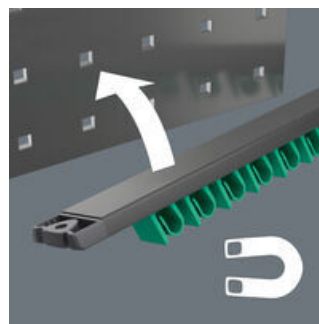

Kombinasjonsskrallenøkkelsett, 8 deler, mål i tommer; på klemlist. Joker 6000 skralle-kombinasjonsnøkkel med holdefunksjon for sekskantede skruehoder eller muttere. Den utskiftbare metallplaten i kjeven har ekstra harde tenner som får godt tak i skruer og muttere. Den integrerte endestoppen kan hindre at nøkkelen glipper nedover fra skruehodet og gjør at det kan brukes høyt tiltrekkingsmoment. Dobbeltsekskant-geometrien sikrer tett og formlipasset forbindelse med skruen eller mutteren, og reduserer dermed risikoen for å glippe. Med en returvinkel på bare 30° på den åpne siden unngås tidkrevende flytting av nøkkelen mens man skrur. Skrallmekanikken på ringsiden er usedvanlig fintannet med til sammen 80 tenner, for større fleksibilitet også på meget trange steder. Den spesielle, smidde geometrien sikrer høy momentoverføring og høy bøyestivhet. Laget av høyeffektivt krom-molybdenstål med nikkel-krombelegg for god korrosjonsbeskyttelse. Med Take it easy verktøyidentifikasjon: Fargekoding etter størrelse. Klemmene på listen sikrer et perfekt grep om verktøyene. Listen holder seg godt til metalloverflater takket være en sterk magnet. Alternativt kan listen også skrus fast i en vegg.

#### Sikker fiksering av verktøyene

Klemlisten i aluminiumsprofil av høy kvalitet har plass til opptil 11 fastnøkler. Verktøyene holdes trygt på plass av sterke klemfjærer.

#### Holder med magnetisk kraft

Klemlisten kan festes sikkert til metalloverflater takket være den sterke magneten.

#### Skralle og kombinasjonsskrallenøkkel Joker 6000

Jokers holdefunksjon betyr at muttere og bolter lett kan holdes på plass i fastnøkkelen og styres på plass. Feste mot gjenger kan da gjøres raskt, enkelt og sikkert takket være en innovativ stoppeplate som holder emnet. Man slipper nå å lete etter muttere og bolter som er mistet. Etter at mutteren eller bolten er plassert, kan den festes med en gang uten ytterligere verktøy.