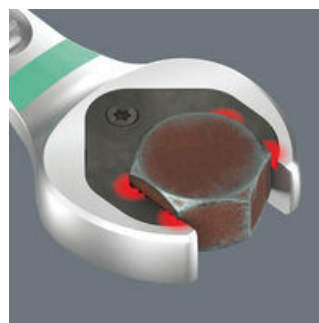

#### Skralle og kombinasjonsskrallenøkkel Joker 6000

Jokers holdefunksjon betyr at muttere og bolter lett kan holdes på plass i fastnøkkelen og styres på plass. Feste mot gjenger kan da gjøres raskt, enkelt og sikkert takket være en innovativ stoppeplate som holder emnet. Man slipper nå å lete etter muttere og bolter som er mistet. Etter at mutteren eller bolten er plassert, kan den festes med en gang uten ytterligere verktøy.

#### Integrert endestopp

Glipper nøkkelen hele tiden? Er det vanskelig å holde mutteren fast på trange steder? Må du dosere kraften for å unngå skader? Det er nå historie. Den integrerte endestoppen til Joker gjør at mutteren sitter, og du slipper å bruke tommelen som dybdestopper. Det gjør arbeidet mye enklere, og du kan bruke mye mer kraft når du skrur.

#### Dobbel sekskantgeometri

Jokers smarte doble sekskantgeometri gjør at den slutter godt rundt skruene eller mutrene - den sitter rett og slett perfekt. Og den utskiftbare, herdede metallplaten i åpningen biter seg bokstavelig talt fast i skruen takket være de utrolig harde spissene. Til sammen gir det mindre risiko for å glipe også ved høyere momenter.