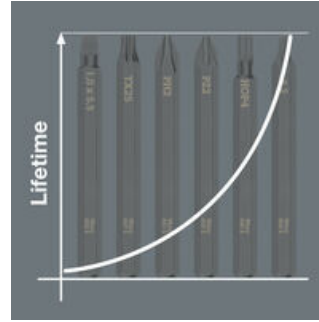

Lang levetid

De ekstra slitesterke bitsene utmerker seg ved særdeles lang levetid. For tidlig brudd forhindres.

Flere varianter av denne produktfamilien:

mm

inch

		mm	inch
05018166001	TX 15	70	2 3/4"
05018167001	TX 20	70	2 3/4"
05018168001	TX 25	70	2 3/4"
05018169001	TX 30	70	2 3/4"
05018170001	TX 40	70	2 3/4"

Nettlenke

<https://products.wera.de/no/kraftform_kompakt_kraftform_kompakt_900_impact_screwdriver_867_s_torx.html>

Wera - 867 S TORX®
05018166001 - 4013288222572

Wera Werkzeuge GmbH
Korzter Straße 21-25
D-42349 Wuppertal
Tel: +49 (0)2 02 / 40 45-0
E-Mail: info@wera.de