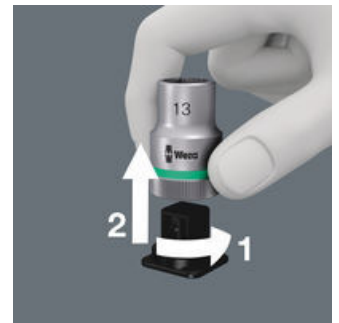

Enkel fjerning og sikker oppbevaring

Twist to unlock-mekanismen gjør det enkelt å fjerne mutterne. Samtidig sikres det at mutterne sitter godt fast.

Nettlenke

<https://www.wera.de/no/05005542001>

Wera - 8100 SA 15
05005542001 - 4013288236913