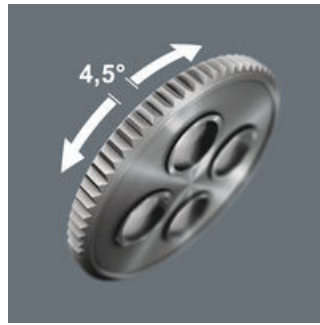

Skrallesett med 28 deler, 1/4", piper i tommestørrelser. 1 Zyklop Comfort skralle med byttespak, fintannet med 80 tenner, lav returvinkel på bare 4,5°; 9 Zyklop-piper (tommetørrelser) med Take it easy verktøidentifikasjon: Fargekoding etter størrelse og ekstra lasergravert størrelsesinformasjon for raskt å finne det nødvendige verktøyet; 1 Zyklop-forlenger (150 mm lang) med fritt-dreierende hylse for rask "snurring", 1 "Wobble"-forlenger med svingvinkel på 15° i alle retninger, 1 bitsadapter (1/4" innvendig firkant til 1/4" innvendig sekskant), 15 bits, robuste for universell bruk. 1 robust tekstilboks, kompakt design for plassbesparende oppbevaring; det robuste og lette materialet i tekstilboksen reduserer vekten på settet - ideelt for mobil bruk.

**Fintannet utførelse**

Den fintannede Zyklus Comfort skrallen har 80 tenner, noe som gjør det mulig med en returvinkel på kun 4,5°.

**Plastbelegg**

Plasthylsen gjør arbeidet bekvemt og trygt, selv ved ekstremt lave eller høye temperaturer.