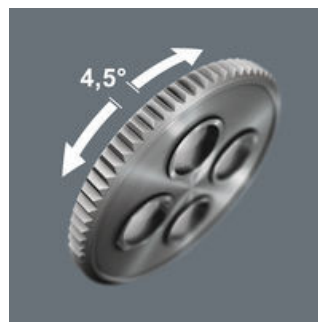

Zyklop Comfort skralle, 3/8"

EAN:	4013288227980	Mål:	280x150x60 mm
Delenr.:	05005530001	Vekt:	1810 g
Artikkelnr.:	8100 SB 12	Opprinnelsesland:	CZ
		Tolltariffnr.:	82041100

- 16 delers Zyklop Comfort skrallesett; metriske mål
- Ligger godt i hånden på grunn av plastbelegget
- Plastmantling beskytter overflater mot skade
- Finfortanning med 80 tenner for kort returvinkel på kun 4,5°
- Ekstremt slankt design med myk, ergonomisk grepssone som gjør arbeidet enkelt, selv på steder med svært liten plass
- Sikker pipelås i form av tryknapp, raskt retningsskift med kun én finger takket være vendespak
- I robust tekstilfutteral
- Egnet for Wera 2go

Zyklus Comfort skralle, 3/8"

Plastbelegg

Den fintannede Zyklus Comfort skralen har 80 tenner, noe som gjør det mulig med en returvinkel på kun 4,5°.

Plastbelegget gjør arbeidet sikkert og komfortabelt også ved lave temperaturer.

Fintannet utførelse

Den fintannede Zyklus Comfort skralen har 80 tenner, noe som gjør det mulig med en returvinkel på kun 4,5°.

For trange steder

Den usedvanlig slanke utformingen av Zyklus Comfort skralen gjør arbeidet enkelt også på svært trange steder.