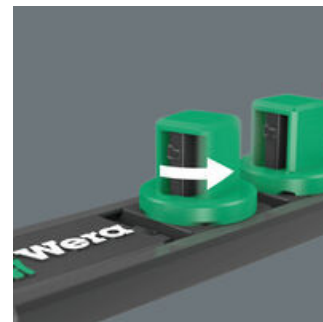

EAN:	4013288223296	Mål:	375x110x35 mm
Delenr.:	05005480001	Vekt:	1029 g
Artikkelnr.:	Socket Rail C Imperial 1	Opprinnelsesland:	TW
		Tolltariffnr.:	82042000

- Pipesett i 9 deler på pipe-magnetlist, 1/2"
- Magnetlist med sikkert pipefeste og likevel enkelt uttak av piper (Twist to unlock) for midlertidig montering på vegg, hylle eller verktøyvogn
- Praktisk dreiemekanisme for sikker oppbevaring og enkelt uttak av pipene
- Med Take it easy verktøyidentifikasjon: Fargekoding i henhold til størrelse
- For bruk med hånd eller maskin (non impact)
- Med rille for kulefeste, riflet i bakkant for bedre grep

Pipe-magnetlist med 9 hånd- og maskinpiper (non-impact), 1/2". Praktisk dreiemekanisme sørger for sikker oppbevaring og enkelt uttak av pipene. Med Take it easy verktøyidentifikasjon med fargekoding i henhold til størrelse - for raskt og enkelt valg av riktig verktøy. Magnetlisten kan plasseres midlertidig på metalloverflater og sørger for sikker fastholding og frigjøring av pipene takket være "Twist to unlock-funksjonen".

Rifling

Riflet i bakkant for bedre grep ved bruk med hånd.

Take it easy verktøyidentifikasjon

Take it easy verktøyidentifikasjon med fargekoding i henhold til profil og størrelse for raskt og enkelt valg av verktøy. Fargekodingssystem til verktøy for Unbrakoskruer (vinkelskrutrekere, Zyklop pipebits), utvendige sekskantskruer og muttere (Joker fastnøkler, Zyklop piper og Zyklop pipebits med holdefunksjon) samt TORX® skruer (vinkelnøkler, Zyklop pipebits).

Twist to unlock-mekanisme

Twist to unlock-mekanismen gjør det enkelt å ta ut pipene fra magnetlisten. Samtidig holdes pipene sikkert på plass.

Magnetisk

Magneten gjør at magnetlisten egner seg for midlertidig montering på vegg, hylle eller verktøylvogn.