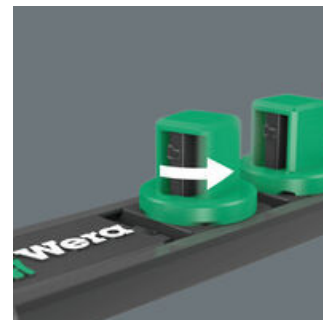

EAN:	4013288223258	Mål:	350x90x35 mm
Delenr.:	05005450001	Vekt:	605 g
Artikkelnr.:	Socket Rail B Imperial 1	Opprinnelsesland:	TW
		Tolltariffnr.:	82042000

- Pipesett i 9 deler på pipe-magnetlist, 3/8"
- Magnetlist med sikkert pipefeste og likevel enkelt uttak av piper (Twist to unlock) for midlertidig montering på vegg, hylle eller verktøyvogn
- Praktisk dreiemekanisme for sikker oppbevaring og enkelt uttak av pipene
- Med Take it easy verktøyidentifikasjon: Fargekoding i henhold til størrelse
- For bruk med hånd eller maskin (non impact)
- Med rille for kulefeste, riflet i bakkant for bedre grep

Pipe-magnetlist med 9 hånd- og maskinpiper (non-impact), 3/8". Praktisk dreiemekanisme sørger for sikker oppbevaring og enkelt uttak av pipene. Med Take it easy verktøyidentifikasjon med fargekoding i henhold til størrelse - for raskt og enkelt valg av riktig verktøy. Magnetlisten kan plasseres midlertidig på metalloverflater og sørger for sikker fastholding og frigjøring av pipene takket være "Twist to unlock-funksjonen".

Rifling

Riflet i bakkant for bedre grep ved bruk med hånd.

Take it easy verktøyidentifikasjon

Take it easy verktøyidentifikasjon med fargekoding i henhold til profil og størrelse for raskt og enkelt valg av verktøy. Fargekodingssystem til verktøy for Unbrakoskruer (vinkelskruttrekkere, Zyklus pipebits), utvendige sekskantskruer og muttere (Joker fastnøkler, Zyklus piper og Zyklus pipebits med holdefunksjon) samt TORX® skruer (vinkelnøkler, Zyklus pipebits).

Twist to unlock-mekanisme

Twist to unlock-mekanismen gjør det enkelt å ta ut pipene fra magnetlisten. Samtidig holdes pipene sikkert på plass.

Magnetisk

Magneten gjør at magnetlisten egner seg for midlertidig montering på vegg, hylle eller verktøygogn.