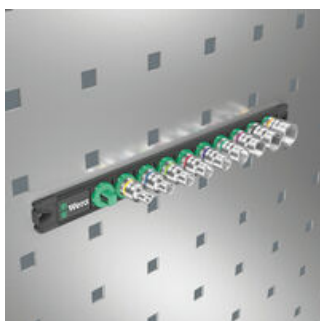

EAN:	4013288223258	Mål:	350x90x35 mm
Delenr.:	05005450001	Vekt:	605 g
Artikkelnr.:	Socket Rail B Imperial 1	Opprinnelsesland:	TW
		Tolltariffnr.:	82042000

- Pipesett i 9 deler på pipe-magnetlist, 3/8"
- Magnetlist med sikkert pipefeste og likevel enkelt uttak av piper (Twist to unlock) for midlertidig montering på vegg, hylle eller verktøyvogn
- Praktisk dreiemekanisme for sikker oppbevaring og enkelt uttak av pipene
- Med Take it easy verktøyidentifikasjon: Fargekoding i henhold til størrelse
- For bruk med hånd eller maskin (non impact)
- Med rille for kulefeste, riflet i bakkant for bedre grep

Wera Werkzeuge GmbH
Korzter Straße 21-25
D-42349 Wuppertal
Tel: +49 (0)2 02 / 40 45-0
E-Mail: info@wera.de

Zyklus skralletilbehør, 3/8"

Hånd- og maskinpiper

Hånd- og maskinpipene kan brukes både ved manuell og maskinell skruing (non impact). Dermed trenger brukeren bare ett pipesett for alle bruksområder.

Rifling

Riflet i bakkant for bedre grep ved bruk med hånd.

Take it easy verktøyidentifikasjon

Take it easy verktøyidentifikasjon med fargekoding i henhold til profil og størrelse for raskt og enkelt valg av verktøy. Fargekodingssystem til verktøy for Unbrakoskruer (vinkelskruttrekkere, Zyklus pipebits), utvendige sekskantskruer og muttere (Joker fastnøkler, Zyklus piper og Zyklus pipebits med holdefunksjon) samt TORX® skruer (vinkelnøkler, Zyklus pipebits).

Twist to unlock-mekanisme

Twist to unlock-mekanismen gjør det enkelt å ta ut pipene fra magnetlisten. Samtidig holdes pipene sikkert på plass.

Magnetisk

Magneten gjør at magnetlisten egner seg for midlertidig montering på vegg, hylle eller verktøygogn.