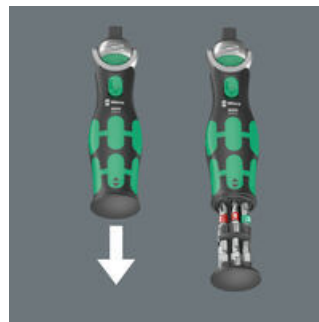

Kompakt Zyklus-skralle med bitsmagasin for bukselommen. Magnetisk direktefeste for 1/4" bits og 3/8" piper. Svært raskt verktøybytte takket være feste som ikke låser. Hodet, som kan låses i 0°, 15° og 90°, gjør det mulig å bruke verktøyet som skralle og skrallskrutrekker. Fintanningen med 72 tenner gir mulighet for en returvinkel på kun 5°. Bredt spekter av bruksområder takket være 12 bits integrert i håndtaket. Den robuste skrallemekanismen sørger for tilstrekkelig dreiemoment. Perfekt kombinasjon av en Zyklus-skralle og et 12-delers skruttrekkersett. Den 75 mm lange universalholderen for 1/4" bits kan brukes som forlenger. Inkludert piper i de vanligste dimensjonene. 1 robust tekstilfutteral 9468 til å feste i beltet; kan også plasseres i Wera 2go-systemet.

Wera Werkzeuge GmbH
Korzerter Straße 21-25
D-42349 Wuppertal
Tel: +49 (0)2 02 / 40 45-0
E-Mail: info@wera.de

Kombinasjonsverktøyfeste

Zyklus Pocket

Det magnetiske direktefestet passer til både 3/8" piper og 1/4" bits.

Med integrert bitmagasin

I håndtaket til den kompakte Zyklus-skralen er det integrert et umistelig, fritt dreierende bitmagasin for 12 bits (1/4", 25 mm lange).

Svingbart bitmagasin

Det svingbare bitmagasinet gjør det lett å ta ut bits i nær sagt alle situasjoner, og det er umistelig. Bitsene er sikkert plassert.

Fiksering av skrallehodet

Takket være skyvebryteren på begge sider kan skrallehodet fikses i de forhåndsdefinerte posisjonene 0° samt 15° og 90° mot høyre og venstre.

Liten returvinkel

Den fintannede utførelsen med 72 tenner gir mulighet for en liten returvinkel på kun 5° slik at du kan skru under trange forhold.