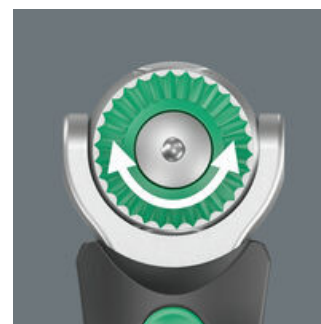

Kompakt Zyklop-skralle med bitsmagasin for bukselommen. Magnetisk direktefeste for 1/4" bits og 3/8" piper. Svært raskt verktøybytte takket være feste som ikke låser. Hodet, som kan låses i 0°, 15° og 90°, gjør det mulig å bruke verktøyet som skralle og skralleskruttrekker. Fintanningen med 72 tenner gir mulighet for en returvinkel på kun 5°. Bredt spekter av bruksområder takket være 12 bits integrert i håndtaket. Den robuste skrallmekanismen sørger for tilstrekkelig dreiemoment. Perfekt kombinasjon av en Zyklop-skralle og et 12-delers skruttrekkersett.

Med integrert bitsmagasin

I håndtaket til den kompakte Zyklus-skrallen er det integrert et umistelig, fritt-dreieende bitsmagasin for 12 bits (1/4", 25 mm lange).

Svingbart bitsmagasin

Det svingbare bitsmagasinet gjør det lett å ta ut bits i nær sagt alle situasjoner, og det er umistelig. Bitsene er sikkert plassert.

Fiksering av skrallehodet

Takket være skyvebryteren på begge sider kan skrallehodet fikses i de forhåndsdefinerte posisjonene 0° samt 15° og 90° mot høyre og venstre.

Liten returvinkel

Den fintannede utførelsen med 72 tenner gir mulighet for en liten returvinkel på kun 5° slik at du kan skru under trange forhold.

Enkel retningsendring

Zyklus Pocket-skrallen har et riflet hjul som gjør det enkelt å skifte mellom høyre- og venstregang, i alle stillinger.

Nettlenke

https://products.wera.de/no/ratchets_and_accessories_the_zyklus_ratchets_zyklus_pocket_and_accessories_zyklus_pocket_8009_zyklus_pocket_set_1.html