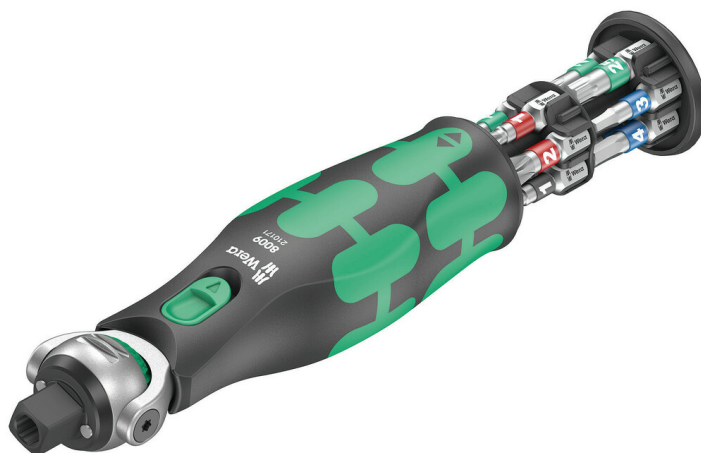

8009 Zyklop Pocket sett 1, 13-deler

Zyklop Pocket

EAN:	4013288221834	Mål:	165x70x35 mm
Delenr.:	05004280001	Vekt:	255 g
Artikkelnr.:	8009 Zyklop Pocket Set 1	Opprinnelsesland:	CZ
		Tolltariffnr.:	82041100

- Kompakt Zyklop-skralle med integrert bitsmagasin
- Det magnetiske direktefestet gjør samtidig 3/8"-skrallen om til en bitsskralleskruttrekker med 1/4" bitsfeste
- Frittdreie skrallehode med 5 definerte festepunkter
- Fintannet vendbar skralle (72 tenner) gir en liten returvinkel på kun 5°
- Umistelig og svingbart bitsmagasin gjør det enkelt å ta ut og oppbevare bitsene

Kompakt Zyklop-skralle med bitsmagasin for bukselommen. Magnetisk direktefeste for 1/4" bits og 3/8" piper. Svært raskt verktøybytte takket være feste som ikke låser. Hodet, som kan låses i 0°, 15° og 90°, gjør det mulig å bruke verktøyet som skralle og skralleskruttrekker. Fintanningen med 72 tenner gir mulighet for en returvinkel på kun 5°. Bredt spekter av bruksområder takket være 12 bits integrert i håndtaket. Den robuste skrallmekanismen sørger for tilstrekkelig dreiemoment. Perfekt kombinasjon av en Zyklop-skralle og et 12-delers skruttrekkersett.

Med integrert bitsmagasin

I håndtaket til den kompakte Zyklus-skrallen er det integrert et umistelig, fritt-dreieende bitsmagasin for 12 bits (1/4", 25 mm lange).

Svingbart bitsmagasin

Det svingbare bitsmagasinet gjør det lett å ta ut bits i nær sagt alle situasjoner, og det er umistelig. Bitsene er sikkert plassert.