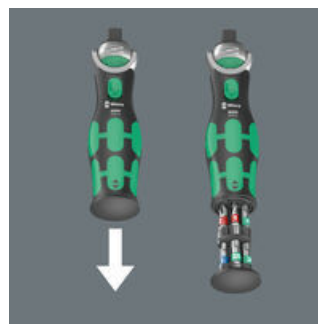

- Kompakt Zyklop-skralle med integrert bitsmagasin
- Det magnetiske direktefestet gjør samtidig 3/8"-skrallen om til en bitsskralleskruttrekker med 1/4" bitsfeste
- Frittdreie skrallehode med 5 definerte festepunkter
- Fintannet vendbar skralle (72 tenner) gir en liten returvinkel på kun 5°
- Umistelig og svingbart bitsmagasin gjør det enkelt å ta ut og oppbevare bitsene

Kompakt Zyklop-skralle med bitsmagasin for bukselommen. Magnetisk direktefeste for 1/4" bits og 3/8" piper. Svært raskt verktøybytte takket være feste som ikke låser. Hodet, som kan låses i 0°, 15° og 90°, gjør det mulig å bruke verktøyet som skralle og skralleskruttrekker. Fintanningen med 72 tenner gir mulighet for en returvinkel på kun 5°. Bredt spekter av bruksområder takket være 12 bits integrert i håndtaket. Den robuste skrallmekanismen sørger for tilstrekkelig dreiemoment. Perfekt kombinasjon av en Zyklop-skralle og et 12-delers skruttrekkersett.

Med integrert bitsmagasin

I håndtaket til den kompakte Zyklus-skrallen er det integrert et umistelig, fritt-dreieende bitsmagasin for 12 bits (1/4", 25 mm lange).

Svingbart bitsmagasin

Det svingbare bitsmagasinet gjør det lett å ta ut bits i nær sagt alle situasjoner, og det er umistelig. Bitsene er sikkert plassert.

Fiksering av skrallehodet

Takket være skyvebryteren på begge sider kan skrallehodet fikses i de forhåndsdefinerte posisjonene 0° samt 15° og 90° mot høyre og venstre.

Liten returvinkel

Den fintannede utførelsen med 72 tenner gir mulighet for en liten returvinkel på kun 5° slik at du kan skru under trange forhold.