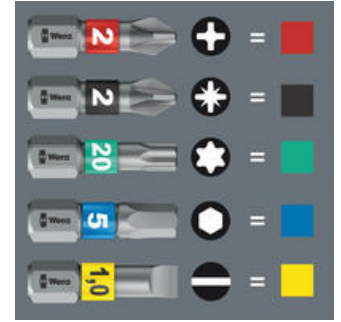

Bits med Take it easy verktøyfinder

Take it easy verktøyidentifikasjon med fargekoding i henhold til profil og størrelsesstempel for enkel og rask tilgang til riktig verktøy.

Nettlenke

Wera - Bicycle Set 3 2025
05004187001 - 4013288234926

Wera Werkzeuge GmbH
Korzter Straße 21-25
D-42349 Wuppertal
Tel: +49 (0)2 02 / 40 45-0
E-Mail: info@wera.de