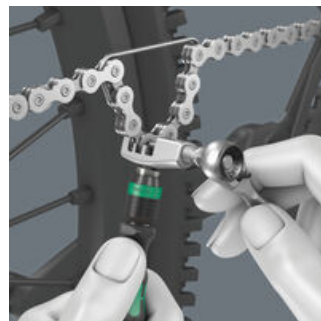

Ettersom bitsen monteres direkte i skrallehodet, oppnås det minimal størrelse på verktøyet, slik at det kan brukes i lave arbeidshøyder. Liten returvinkel på bare 6° for presisjonsarbeid. Robust senkesmidd helståldesign. Moment på mer enn 65 Nm. Bitsholderen Rapidaptor med fritt-dreierende hylse: Kan brukes som forlengelse, for lynraskt skifte av bits uten tilleggsverktøy, selv de minste bitsstørrelsene med bare én hånd.

### Kjedeverktøy

### Rask skruing

Bicycle Set 3 A

Bicycle Set 3 A er det praktiske sortimentet for selvstendig utførelse av montasje- og reparasjonsarbeid på bysykler, terrengsykler og el-sykler. Spesielt hensiktsmessig: 1 lite etui med glidelås til å ta med enkeltverktøy i trikoten. Lavere vekt på sykkelturer.

Med det medfølgende kjedeverktøyet kan du løsne kjeder og sette dem på igjen; til å åpne og lukke sykkelkjeder. Eget for single-speed-kjeder, opptil 12-delt drivverk.

Med Zyklop Mini 1 er det mulig å oppnå høy arbeidshastighet. Det riflede hjulet bidrar til dette, da skruingen går mye raskere fordi bitsskrallen ikke trenger å manøvreres med håndtaket før den siste tiltrekkingen av skruen.