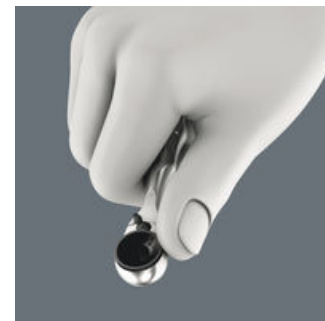

Med det medfølgende kjedeverktøyet kan du løsne kjeder og sette dem på igjen; til å åpne og lukke sykkelkjeder. Eget for single-speed-kjeder, opptil 12-delt drivverk.

Med Zyklop Mini 1 er det mulig å oppnå høy arbeidshastighet. Det riflede hjulet bidrar til dette, da skruingen går mye raskere fordi bitsskrallen ikke trenger å manøvreres med håndtaket før den siste tiltrekkingen av skruen.