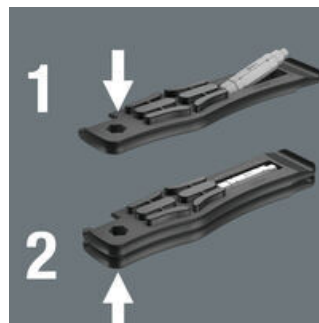

### Løsne dekk sikkert fra felgen

Innovativ, ekstremt kompakt 4-dobbel bits - kun én bits til fire forskjellige skruestørrelser

Med den glassfiberforsterkede dekkspaken i plast kan dekket løsnes sikkert fra felgen, uten at felgen blir skadet. Løsne dekket fra felgen med den ene dekkspaken, fest denne i en eike og trekk av dekket med den andre dekkspaken. Dekkspakene kan festes sammen, så du enklere kan holde styr på dem.

### Wera 4-i-1-bits

Med 4-i-1 bitsene 9506 og 9507 kan ulike skruestørrelser betjenes. Bitsen 9506 er for skruer med innvendig sekskant i fire størrelser: 3,0; 4,0; 5,0; 6,0. Bitsen 9507 er for innvendig sekskant i tre størrelser: 2,5; 5,0; 6,0 og TORX® skruer i én størrelse (TX 25). For å bruke en større profil må du trykke mot fjærkraften når du skrur, slik at den mindre profilen senkes og den større profilen kan benyttes.

### Dekkspak pluss bits = skruverktøy

Når dekkspakene 9504 er ført inn over hverandre, kan 4-i-1-bitsen settes inn i 1/4"-festet slik at man får et skruverktøy.

### Kompakt

4-i-1-bitsen klipses inn i dekkspakene 9504. Dekkspaken 9505 kan settes på, slik at dekkspak og bits blir til en kompakt pakke.