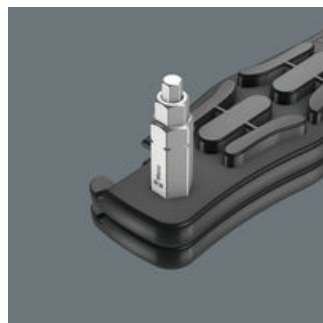

Dekkspak pluss bits = skruverktøy

Når dekkspakene 9504 er ført inn over hverandre, kan 4-i-1-bitsen settes inn i 1/4"-festet slik at man får et skruverktøy.