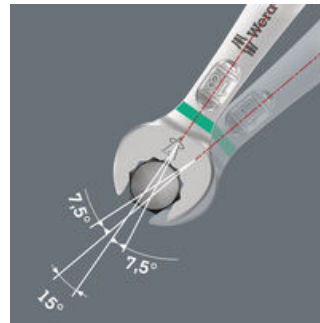

Joker 6003: For mindre enn 30° dreievinkel

Med den åpne siden som er dreid 7,5°, dobbeltsekskantgeometrien og en tilpasset bruksmåte (anlegg - skru - snu - nytt anlegg - skru - snu osv.), kan man også løse skruesituasjoner med mindre enn 30° dreievinkel.