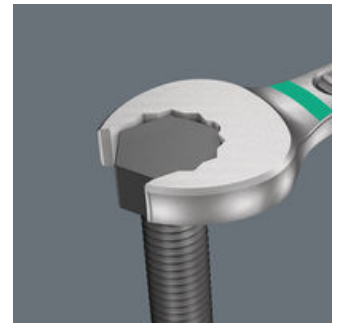

Dobbel sekskantgeometri

Dobbelsekskantgeometrien både på den åpne siden og ringsiden sikrer formtilpasset forbindelse med skruehodet eller mutteren og reduserer risikoen for å glipe.