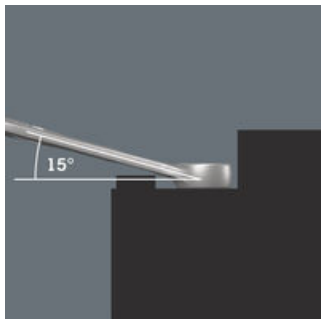

Joker 6003 str. 9 for bruk på girmekanismer (sykkelgir)

Kombinasjonsnøkkelen Joker 6003 med sin spesielle kjeftgeometri, der den åpne siden er dreid 7,5°, og dobbeltsekskantgeometrien gir dobbelt så mange anleggsmuligheter med gjentatt 180° dreining av nøkkelen rundt den langsgående aksen. Man får feste på mutre og skruehoder i bare 15° intervaller. Etter hver snuing av verktøyet finner Joker 6003 det respektive anleggspunktet så å si av seg selv.

Joker 6003: For mindre enn 30° dreievinkel

Med den åpne siden som er dreid 7,5°, dobbeltsekskantgeometrien og en tilpasset bruksmåte (anlegg - skru - snu - nytt anlegg - skru - snu osv.), kan man også løse skruesituasjoner med mindre enn 30° dreievinkel.

Dobbel sekskantgeometri

Dobbelsekskantgeometrien både på den åpne siden og ringsiden sikrer formtilpasset forbindelse med skruehodet eller mutteren og reduserer risikoen for å glipe.

Joker 6003: Vinklet ringside