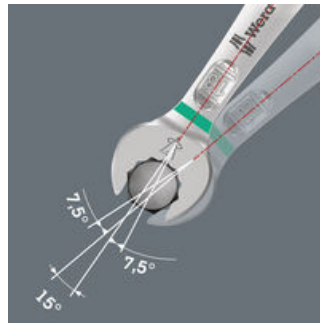

Med den åpne siden som er dreid 7,5°, dobbeltsekskantgeometrien og en tilpasset bruksmåte (anlegg - skru - snu - nytt anlegg - skru - snu osv.), kan man også løse skrusituasjoner med mindre enn 30° dreievinkel.

Dobbeltsekskantgeometri