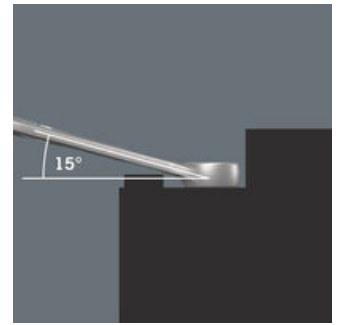

## Bicycle Set 10, 5-deler

6003 Joker kombinasjonsnøkkel - Åpen side med bare 15 graders returvinkel. Når det kniper.

<b>EAN:</b>	4013288220653	<b>Mål:</b>	220x90x45 mm
<b>Delenr.:</b>	05004178001	<b>Vekt:</b>	392 g
<b>Artikkelnr.:</b>	Bicycle Set 10	<b>Opprinnelsesland:</b>	CZ
		<b>Tolltariffnr.:</b>	82079030

For spesielt trange omgivelser

Kombinasjonsnøkkelen Joker 6003 med sin spesielle kjeffgeometri, der den åpne siden er dreid 7,5°, og dobbeltsekskantgeometrien gir dobbelt så mange anleggsmuligheter med gjentatt 180° dreiling av nøkkelen rundt den langsgående aksen. Man får feste på mutre og skruehoder i bare 15° intervaller. Etter hver snuing av verktøyet finner Joker 6003 det respektive anleggspunktet så å si av seg selv.

Joker 6003: For mindre enn 30° dreievinkel

Med den åpne siden som er dreid 7,5°, dobbeltsekskantgeometrien og en tilpasset bruksmåte (anlegg - skru - snu - nytt anlegg - skru - snu osv.), kan man også løse skrusituasjoner med mindre enn 30° dreievinkel.

Dobbeltsekskantgeometri

Dobbeltsekskantgeometrien både på den åpne siden og ringsiden sikrer formtilpasset forbindelse med skruehodet eller mutteren og reduserer risikoen for å glippe.

Joker 6003: Vinklet ringside