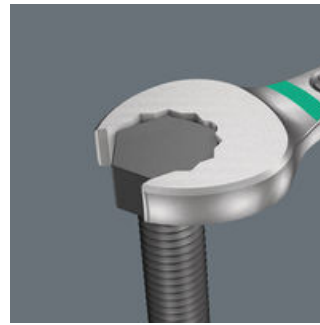

Dobbeltsekskantgeometrien både på den åpne siden og ringsiden sikrer formtilpasset forbindelse med skruehodet eller mutteren og reduserer risikoen for å glippe.

Joker 6003: Vinklet ringside