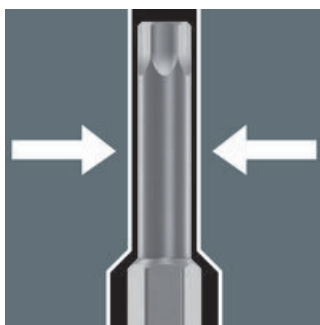

Enkel retningsending

Alle Zyklop Speed-skralle har et riflet hjul som gjør det enkelt å skifte mellom høyre- og venstretotasjon, i alle stillinger. Enkelt og tidsbesparende!

Liten returvinkel

Den vendbare skralle med 72 fine tenner har en lav returvinkel på kun 5°. Det gir raskt og nøyaktig arbeid ved alle typer installasjoner.

30 mm langt og ekstra slankt profilområde.

Pipebitsene har et 30 mm langt og ekstra slankt profilområde. Dermed er skruing på trange omgivelser også mulig.

Zyklop-piper

Zyklop-pipene er egnet for bruk med hånd eller maskin (non impact). Med rille for kulefeste og riflet i bakkant for bedre grep ved bruk med hånd. Utførelse i mattforkrommet krom-vanadium. Take it easy verktøyidentifikasjon: Både fargekoding etter størrelse og størrelsesstempel - for enkelt og hurtig valg av ønsket pipe.