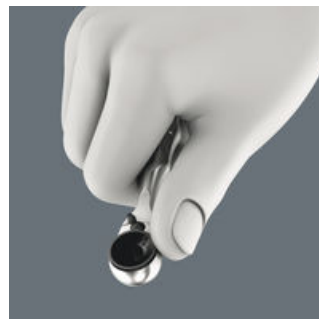

Bicycle Set 3

Bicycle Set 3

Bicycle Set 3 er det praktiske sortimentet for selvstendig utførelse av montasjearbeid og reparasjoner på bysykler, terrengsykler og el-sykler. Spesielt hensiktsmessig: Inkluderer også en tom Bit-Check, som kan utstyres med verktøy etter ønske til bruk på farten. Lavere vekt på sykkelturner.

Rask skruing

Med Zyklop Mini 1 er det mulig å oppnå høy arbeidshastighet. Det riflede hjulet bidrar til dette, da skruingen går mye raskere fordi bitsskrallen ikke trenger å manøvreres med håndtaket før den siste tiltrekkingen av skruen.

Zyklop-piper

Zyklop-pipene er egnet for bruk med hånd eller maskin (non impact). Med rille for kulefeste og riflet i bakkant for bedre grep ved bruk med hånd. Utførelse i mattforkrommet krom-vanadium. Take it easy verktøyidentifikasjon: Både fargekoding etter størrelse og størrelsesstempel - for enkelt og hurtig valg av ønsket pipe.