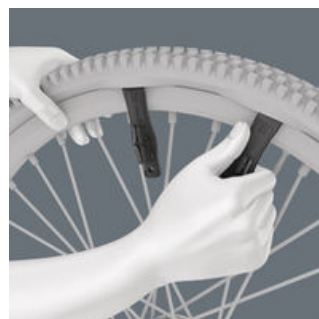

Løsne dekk sikkert fra felgen

Med den glassfiberforsterkede dekkspaken i plast kan dekket løsnes sikkert fra felgen, uten at felgen blir skadet. Løsne dekket fra felgen med den ene dekkspaken, fest denne i en eike og trekk av dekket med den andre dekkspaken. Dekkspakene kan festes sammen, så du enklere kan holde styr på dem.