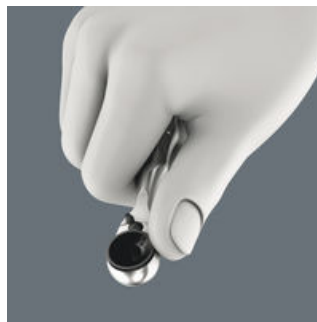

Sykkelverksteder og sykkelentusiaster elsker å skru på sykler. Med Bicycle Set 1 tilbyr skruverktøyspecialisten Wera et verktøysortiment som er veldig mobilt, ikke minst på grunn av det kompakte og sammenleggbare design-tekstilfutteralet, og som kan løse de vanligste skruoppgavene på sykkel. Den robuste vesken inneholder Zyklop Mini 1 bitskralle og 10 bits med alle fordelene ved Weras bitsteknologi, spesielt tilpasset de vanligste skrueforbindelsene på sykler. Med de glassfiberforsterkede dekkspakene i plast kan dekkene løsnes sikkert fra felgen, uten at felgen blir skadet.

### Rask skruing

Med Zyklop Mini 1 er det mulig å oppnå høy arbeidshastighet. Det riflede hjulet bidrar til dette, da skruingen går mye raskere fordi bitsskrallen ikke trenger å manøvreres med håndtaket før den siste tiltrekkingen av skruen.