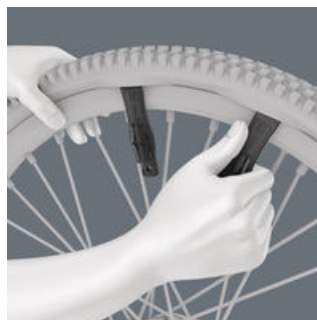

Løsne dekk sikkert fra felgen

Med den glassfiberforsterkede dekkspaken i plast kan dekket løsnes sikkert fra felgen, uten at felgen blir skadet. Løsne dekket fra felgen med den ene dekkspaken, fest denne i en eike og trekk av dekket med den andre dekkspaken. Dekkspakene kan festes sammen, så du enklere kan holde styr på dem.