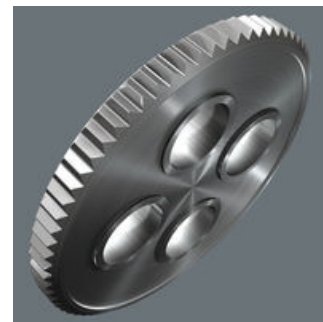

Sykkelverksteder og sykkelentusiaster elsker å skru på sykler. Med Bicycle Set 1 tilbyr skruverktøyspecialisten Wera et verktøysortiment som er veldig mobilt, ikke minst på grunn av det kompakte og sammenleggbare design-tekstilfutteralet, og som kan løse de vanligste skruoppgavene på sykkel. Den robuste vesken inneholder Zyklop Mini 1 bitskralle og 10 bits med alle fordelene ved Weras bitsteknologi, spesielt tilpasset de vanligste skrueforbindelsene på sykler. Med de glassfiberforsterkede dekkspakene i plast kan dekkene løsnes sikkert fra felgen, uten at felgen blir skadet.

### Verktøysett for folk på farten

Bicycle Set 1 inneholder verktøy for de mest populære skrueprofilene på vanlige sykler, terrengsykler og elektriske sykler. Det kompakte, sammenbrettbare tekstilfutteraler gjør at settet også er den perfekte ledsager på sykkelturen.

### Rask skruing

Med Zyklop Mini 1 er det mulig å oppnå høy arbeidshastighet. Det riflede hjulet bidrar til dette, da skruingen går mye raskere fordi bitsskrallen ikke trenger å manøvreres med håndtaket før den siste tiltrekkingen av skruen.

### Zyklop Mini

Den fintannede mekanismen med 60 tenner gir en returvinkel på kun 6° - ideelt for presisjonsarbeid.