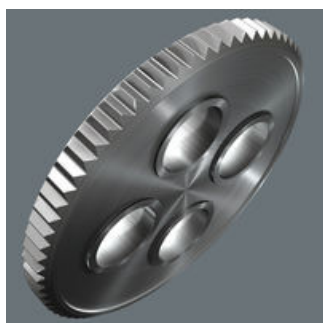

- Enkelt retningsbytte med vender
- Usedvanlig slank skralle med langt skaft
- Returvinkel på bare 5°
- Sikkert pipefeste
- For 1/2" firkantpiper med kulelås

Skralle Zyklop Metal med vendespak. Slank utforming for arbeid under trange plassforhold. På grunn av fintanningen med 72 tenner er det mulig med en liten returvinkel på 5°. Vendespaken gjør det enkelt å skifte retning. Med sikker pipelåsfunksjon. Smidd helmetallskralle (krom-molybden) som er særs robust og har lang levetid.

På grunn av stadig trangere arbeidsforhold blir plass også stadig viktigere når det gjelder bruk av skraller. Våre produktutviklere har derfor viet problemet oppmerksomhet og klart å løse det. Resultatet er den usedvanlig slanke og robuste Zyklus Metal-skralle med langt skaft. Når retningsskiftet må gå raskt, er Zyklus Metal Switch-skralle det riktige verktøyet. Når det er viktig å ikke miste pipen og utilsiktede retningsskift må unngås for enhver pris, er Zyklus Metal Push det riktige valget.

Zyklus Metal Switch

Smidd skralle (krom-molybden) som er usedvanlig robust og har lang levetid. Slank utforming som muliggjør arbeid på meget trange steder.

Vendbar

Vender for enkel retningsending.

Liten returvinkel

Fintannet med 72 tenner gir en returvinkel på kun 5°

Kulelås

Kulelåsen holder piper og tilbehør forsvarlig fast og gir økt sikkerhet under arbeidet. Et kort trykk på utløserknappen gir raskt bytte av verktøy.