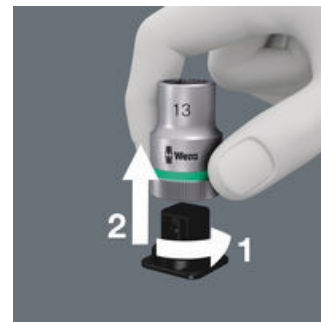

Sikkert feste, lette å ta ut

Den nye dreiemekanismen garanterer sikker og skranglefri oppbevaring samtidig som verktøyet er enkelt å ta ut.

Nettlenke

<https://products.wera.de/no/ratchets_and_accessories_the_zyklop_ratchets_the_zyklop_ratchets_3_8_the_zyklop_metal_ratchet_switch_3_8_8100_sb_11.html>

Wera - 8100 SB 11
05004051001 - 4013288173959

Wera Werkzeuge GmbH
Korzter Straße 21-25
D-42349 Wuppertal
Tel: +49 (0)2 02 / 40 45-0
E-Mail: info@wera.de