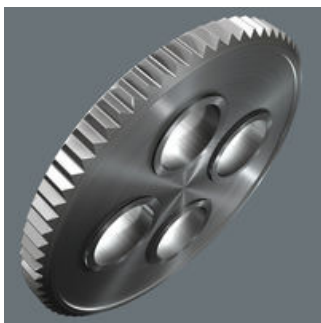

- Enkelt retningsbytte med vender
- Usedvanlig slank skralle med langt skaft
- Returvinkel på bare 5°
- Sikkert pipefeste
- For 1/4" firkantpiper med kulelås

Skralle Zyklop Metal med vendespak. Slank utforming for arbeid under trange plassforhold. På grunn av fintanningen med 72 tenner er det mulig med en liten returvinkel på 5°. Vendespaken gjør det enkelt å skifte retning. Med sikker pipelåsfunksjon. Smidd helmetallskralle (krom-molybden) som er særs robust og har lang levetid.

Zyklus Metal skralle Switch, 1/4"

Zyklus Metal Switch

På grunn av stadig trangere arbeidsforhold blir plass også stadig viktigere når det gjelder bruk av skraller. Våre produktutviklere har derfor viet problemet oppmerksomhet og klart å løse det. Resultatet er den usedvanlig slanke og robuste Zyklus Metal-skrallen med langt skaft. Når retningsskiftet må gå raskt, er Zyklus Metal Switch-skrallen det riktige verktøyet. Når det er viktig å ikke miste pipen og utilsiktede retningskift må unngås for enhver pris, er Zyklus Metal Push det riktige valget.

På grunn av stadig trangere arbeidsforhold blir plass også stadig viktigere når det gjelder bruk av skraller. Våre produktutviklere har derfor viet problemet oppmerksomhet og klart å løse det. Resultatet er den usedvanlig slanke og robuste Zyklus Metal-skrallen med langt skaft. Når retningsskiftet må gå raskt, er Zyklus Metal Switch-skrallen det riktige verktøyet. Når det er viktig å ikke miste pipen og utilsiktede retningskift må unngås for enhver pris, er Zyklus Metal Push det riktige valget.

Zyklus Metal Switch

Smidd skralle (krom-molybden) som er usedvanlig robust og har lang levetid. Slank utforming som muliggjør arbeid på meget trange steder.

Vendbar

Vender for enkel retningsending.

Liten returvinkel