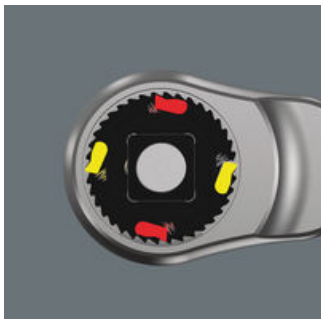

Skralle Zyklop Metal med gjennomgående firkant. Slank utførelse for arbeid også på svært trange steder. Den doble skrallekonstruksjonen med 38 robuste tenner gir en fintanning på 76 tenner, noe som igjen gir en returvinkel på kun 4,7°. Svært smidig retningsendring med umistelig gjennomgående firkant, for første gang også med en sikker pipelåsfunksjon. Smidd helmetallskralle (krom-molybden) gjør den særs robust med lang levetid.

På grunn av stadig trangere arbeidsforhold blir plass også stadig viktigere når det gjelder bruk av skraller. Våre produktutviklere har derfor viet problemet oppmerksomhet og klart å løse det. Resultatet er den usedvanlig slanke og robuste Zyklus Metal-skrallen med langt skaft. Når det er viktig å ikke miste pipen og utilsiktede retningsskift må unngås for enhver pris, er Zyklus Metal Push det riktige valget.

Slank utførelse

Smidd skralle (krom-molybden) som er usedvanlig robust og har lang levetid. Slank utforming som muliggjør arbeid på meget trange steder.

Firkant

Enkelt retningsskift ved å dytte firkanten gjennom, den kan ikke forsvinne.

Dobbel skralletanning

Den doble skrallekonstruksjonen med 38 robuste tenner gir en fintanning på 76 tenner, noe som igjen gir en returvinkel på kun 4,7°.

Kulelås

Kulelåsen holder piper og tilbehør forsvarlig fast og gir økt sikkerhet under arbeidet. Et kort trykk på utløserknappen gir raskt bytte av verktøy.