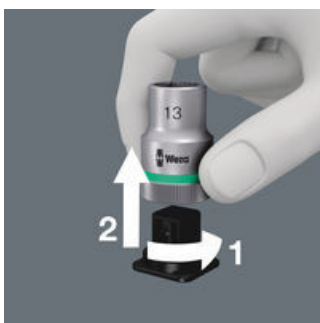

Sikkert feste, lette å ta ut

Den nye dreiemekanismen garanterer sikker og skranglefri oppbevaring samtidig som verktøyet er enkelt å ta ut.