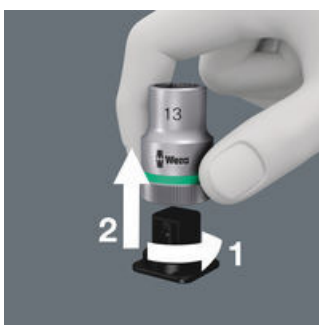

<b>EAN:</b>	4013288205797	<b>Mål:</b>	275x47x28 mm
<b>Delenr.:</b>	05003892001	<b>Vekt:</b>	82 g
<b>Artikkelnr.:</b>	Belt C, 6-teilig, unbestückt	<b>Opprinnelsesland:</b>	CN
		<b>Tolltariffnr.:</b>	42029298

- Tomt tekstilbelte for 6 piper/pipebits, 1/2"
- Leveres med praktisk karabinkrok
- Praktisk dreiemekanisme for sikker oppbevaring og enkelt uttak av pipene
- Egnet for montering på vegg, hylle, verktøyvogn og Wera 2go-systemet

Robust tekstilbelte i typisk Wera-design for 6 piper (1/2") som tar minimal plass. Praktisk dreiemekanisme sørger for sikker oppbevaring og enkelt uttak av pipene. Inkludert karabinkrok for feste til beltehemper eller lommer. Med fleeceside og borrelås for enkel montering på f.eks. vegg, hylle, verktøyvogn eller på Weras verktøytransportsystem Wera 2go.

**Sikkert feste, lette å ta ut**

**Praktiske borrelåser**

**Leveres med praktisk karabinkrok**

Den nye dreiemekanismen garanterer sikker og skranglefri oppbevaring samtidig som verktøyet er enkelt å ta ut.