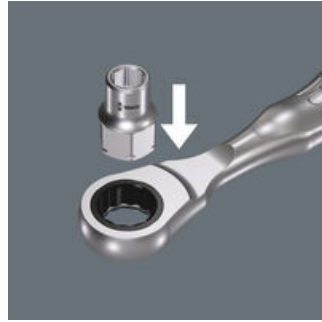

## 8005 Zyklus Mini 2 skraller, 107 mm

- Direkte feste av Zyklus spesialpiper
- Liten returvinkel på bare 6° for presisjonsarbeid
- Enkelt bytte mellom venstre/høyre
- Ideell for spesielt trange monterings situasjoner

Zyklus Mini 2 for direkte montering av Wera Zyklus spesialpiper. Kombinerer elegant design med utrolig robusthet. Eget for ekstra rask skruing også på trange steder. Wera Zyklus Mini 2 er det riktige alternativet når plassmangel gjør at det ikke er mulig å skru med maskin eller vanlig håndverktøy.

#### Nettlenke

[https://products.wera.de/no/ratchets\\_and\\_accessories\\_zyklus\\_mini\\_zyklus\\_mini\\_2\\_8005.html](https://products.wera.de/no/ratchets_and_accessories_zyklus_mini_zyklus_mini_2_8005.html)

For alle vanskelig tilgjengelige steder.

Zyklus Mini 2

Zyklus Mini 2 har feste for Wera-piper 8790 FA. Den lave byggehøyden gjør dem ideelle under alle spesielt trange arbeidsforhold.

Zyklus Mini

Den fintannede mekanismen med 60 tenner gir en returvinkel på kun 6° - ideelt for presisjonsarbeid.