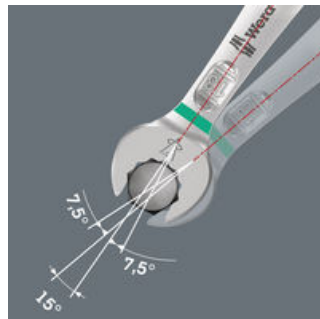

**Compact vorm**

Door de compacte greepvorm en de korte kling zijn de Krafform Stubbies ideaal voor het verrichten van schroefwerkzaamheden op lastige schroeflocaties.

**BiTorsion-bits**

Bij het schroeven met een machine kunnen belastingspieken ontstaan, die voor vroegtijdige slijtage van de bit of beschadiging van de schroef zorgen. Als deze belastingspieken worden gereduceert wordt het werken productief en veilig. Het Wera BiTorsion-Systeem voorkomt vroegtijdige slijtage. De levensduur van het gereedschap wordt verlengt en de productiviteit bij het schroeven met machines wordt aanzienlijke verhoogd.

**Bits met Take it easy tool finder:**

Take it easy tool finder: met kleurcodering op profiel en maat - voor het eenvoudig en snel vinden van het benodigde gereedschap.

**Stiftsleutels met een thermoplastische hoes**

**Joker 6003: gebogen ringzijde**

De ringzijde is ten opzichte van de gereedschapsas 15° gebogen, om persoonlijk letsel te voorkomen.

**Joker 6003: terughaalhoek kleiner dan 30°**

Door de bek 7,5° te buigen, een dubbelzeskantgeometrie toe te passen en de manier van werken te wijzigen (aanzetten - schroeven - draaien - opnieuw aanzetten - schroeven - draaien, enz.) kan er ook geschroefd worden in situaties waarin de terughaalhoek kleiner dan 30° is.

**Joker 6004: Automatisch en traploos zelfinstellend**

Middels traploos parallel lopende bekken vervangt de Joker steeksleutel 6004 meerdere steeksleutelformaten binnen het aangegeven formaatbereik. De vereiste maat vindt de sleutel zelf zodra deze wordt aangezet op moer of schroef; instellen is niet nodig.