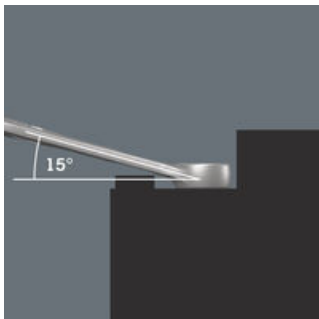

**Bits met Take it easy tool finder:**

Take it easy tool finder: met kleurcodering op profiel en maat - voor het eenvoudig en snel vinden van het benodigde gereedschap.

**Stiftsleutels met een thermoplastische hoes**

**Joker 6003: gebogen ringzijde**

De ringzijde is ten opzichte van de gereedschapsas 15° gebogen, om persoonlijk letsel te voorkomen.

**Joker 6003: terughaalhoek kleiner dan 30°**

Door de bek 7,5° te buigen, een dubbelzeskantgeometrie toe te passen en de manier van werken te wijzigen (aanzetten - schroeven - draaien - opnieuw aanzetten - schroeven - draaien, enz.) kan er ook geschroefd worden in situaties waarin de terughaalhoek kleiner dan 30° is.