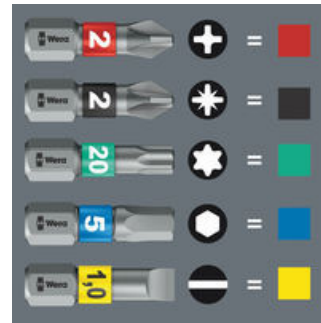

**Compact vorm**

Door de compacte greepvorm en de korte kling zijn de Krafform Stubbies ideaal voor het verrichten van schroefwerkzaamheden op lastige schroeflocaties.

**BiTorsion-bits**

Bij het schroeven met een machine kunnen belastingspieken ontstaan, die voor vroegtijdige slijtage van de bit of beschadiging van de schroef zorgen. Als deze belastingspieken worden gereduceert wordt het werken productief en veilig. Het Wera BiTorsion-Systeem voorkomt vroegtijdige slijtage. De levensduur van het gereedschap wordt verlengt en de productiviteit bij het schroeven met machines wordt aanzienlijke verhoogd.

**Bits met Take it easy tool finder:**

Take it easy tool finder: met kleurcodering op profiel en maat - voor het eenvoudig en snel vinden van het benodigde gereedschap.

**Stiftsleutels met een thermoplastische hoes**

**Joker 6003: gebogen ringzijde**

De ringzijde is ten opzichte van de gereedschapsas 15° gebogen, om persoonlijk letsel te voorkomen.

**Joker 6003: terughaalhoek kleiner dan 30°**

Door de bek 7,5° te buigen, een dubbelzeskantgeometrie toe te passen en de manier van werken te wijzigen (aanzetten - schroeven - draaien - opnieuw aanzetten - schroeven - draaien, enz.) kan er ook geschroefd worden in situaties waarin de terughaalhoek kleiner dan 30° is.