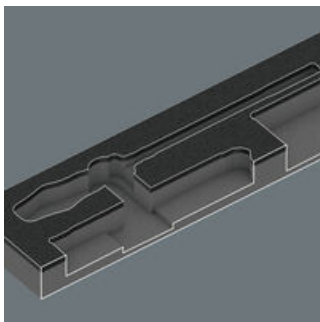

- Duurzaam schuimrubberen inzetstuk, elk gereedschap heeft een vaste plek; 2-kleurig om ontbrekende onderdelen snel te herkennen
- Hoogwaardig, duurzaam schuimrubberen inzetstuk dat geen chemische dampen afgeeft
- Optimale pasvorm zorgt ervoor dat het gereedschap makkelijk uit het schuimrubberen inzetstuk kan worden verwijderd
- Water- en olieafstotend, onderhoudsarm en makkelijk te reinigen
- Bescherming van het gereedschap tegen vervuiling en stoten
- Krafform Kompakt 60: Vouwetui met 89 mm lange bits en 816 R bithandhouder met Rapidaptor snelwisselfunctie en meercomponenten Krafform handgreep voor vermoeiingsvrij werken
- Tool-Check PLUS: 39-delige combinatie van gereedschappen waaronder ratels, bits, doppen en een bithandhouder
- Extra smalle handhouder met flexibele steel en zeer smalle vorm voor werken in krappe ruimtes

Duurzaam schuimrubberen inzetstuk; 2-kleurig om ontbrekende onderdelen snel te herkennen; geschikt voor de Tool Rebel werkplaatswagen; met Wera Krafform Kompakt 60 schroevendraaiers, Tool-Check PLUS en 393 S bithandhouder, extra smal met flexibele schacht.

Weblink

https://products.wera.de/nl/ratchets_and_accessories_zyklop_mini_zyklop_mini_1_9750.html

Wera - 9750
05150150001 - 4013288225344

Veilig opbergen en snel overzicht

De gereedschappen zitten veilig op hun plek dankzij de nauwkeurige uitsparingen in het schuimrubber, maar laten zich toch makkelijk uitnemen. Dankzij de doordachte positionering van het gereedschap kan dit efficiënt worden opgeborgen, maar is tevens snel uit te nemen.

2-kleurig schuimrubberen inzetstuk

Na het oppakken van het gereedschap is het tweede lichtgrijze schuimrubber te zien. Hierdoor zijn ontbrekende gereedschappen makkelijk te herkennen.

Tool-Check PLUS

Combinatie van gereedschappen: 1/4" Zyklop mini-ratels, doppen, een bithandhouder en bits in een ruimtebesparende Tool-Check PLUS koker van robuuste kunststof.