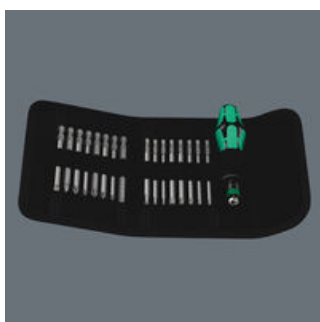

2-kleurig schuimrubberen inzetstuk

Na het oppakken van het gereedschap is het tweede lichtgrijze schuimrubber te zien. Hierdoor zijn ontbrekende gereedschappen makkelijk te herkennen.

Tool-Check PLUS

Combinatie van gereedschappen: 1/4" Zyklop mini-ratels, doppen, een bithandhouder en bits in een ruimtebesparende Tool-Check PLUS koker van robuuste kunststof.

Sneller werken

Met de Zyklop Mini 1 kan een hoge werksnelheid worden bereikt. Daaraan draagt het geribde wielje bij waarmee het schroeven aanzienlijk kan worden versneld omdat de bit-ratel pas na het aantrekken van de schroef via de handgreep bediend moet worden.

Zyklop Mini

De fijnmechanische vertanding met 60 tanden zorgt voor een kleine terughaalhoek van maar 6° en maakt nauwkeurig werken mogelijk.

Krafform Kompakt 60

Vouwetui met 16 bits (89 mm lang) en 1 bithandhouder 816 R met Rapidaptor snelwisselfunctie.

Slanke bithouder 393 S

Dankzij de uiterst slanke bithouder kan ook op plekken met weinig ruimte worden gewerkt.

Take it easy tool finder

Take it easy tool finder: met kleurcodering op maat - voor het eenvoudig en snel vinden van het benodigde gereedschap. Formaatzoeksysteem in gereedschappen voor binnenzeskant-schroeven (stiftsleutels, Zyklop Bit-doppen), buitenzeskant-schroeven en moeren (Joker-steeksleutels, Zyklop doppen en Zyklop doppen met vasthoudfunctie) en TORX® schroeven (stiftsleutels, Zyklop Bit-doppen).