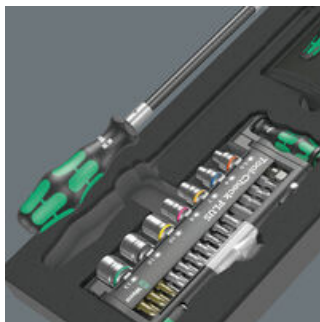

- Duurzaam schuimrubberen inzetstuk, elk gereedschap heeft een vaste plek; 2-kleurig om ontbrekende onderdelen snel te herkennen
- Hoogwaardig, duurzaam schuimrubberen inzetstuk dat geen chemische dampen afgeeft
- Optimale pasvorm zorgt ervoor dat het gereedschap makkelijk uit het schuimrubberen inzetstuk kan worden verwijderd
- Water- en olieafstotend, onderhoudsarm en makkelijk te reinigen
- Bescherming van het gereedschap tegen vervuiling en stoten
- Krafform Kompakt 60: Vouwetui met 89 mm lange bits en 816 R bithandhouder met Rapidaptor snelwisselfunctie en meercomponenten Krafform handgreep voor vermoeiingsvrij werken
- Tool-Check PLUS: 39-delige combinatie van gereedschappen waaronder ratels, bits, doppen en een bithandhouder
- Extra smalle handhouder met flexibele steel en zeer smalle vorm voor werken in krappe ruimtes

Duurzaam schuimrubberen inzetstuk; 2-kleurig om ontbrekende onderdelen snel te herkennen; geschikt voor de Tool Rebel werkplaatswagen; met Wera Krafform Kompakt 60 schroevendraaiers, Tool-Check PLUS en 393 S bithandhouder, extra smal met flexibele schacht.

Weblink

https://products.wera.de/nl/ratchets_and_accessories_zyklop_mini_zyklop_mini_1_9750.html

Wera - 9750
05150150001 - 4013288225344

Veilig opbergen en snel overzicht

De gereedschappen zitten veilig op hun plek dankzij de nauwkeurige uitsparingen in het schuimrubber, maar laten zich toch makkelijk uitnemen. Dankzij de doordachte positionering van het gereedschap kan dit efficiënt worden opgeborgen, maar is tevens snel uit te nemen.

2-kleurig schuimrubberen inzetstuk

Na het oppakken van het gereedschap is het tweede lichtgrijze schuimrubber te zien. Hierdoor zijn ontbrekende gereedschappen makkelijk te herkennen.

Tool-Check PLUS

Combinatie van gereedschappen: 1/4" Zyklop mini-ratels, doppen, een bithandhouder en bits in een ruimtebesparende Tool-Check PLUS koker van robuuste kunststof.