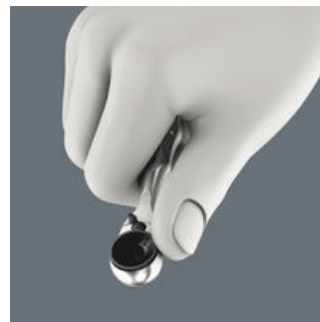

2-kleurig schuimrubberen inzetstuk

Na het oppakken van het gereedschap is het tweede lichtgrijze schuimrubber te zien. Hierdoor zijn ontbrekende gereedschappen makkelijk te herkennen.

Tool-Check PLUS

Combinatie van gereedschappen: 1/4" Zyklop mini-ratels, doppen, een bithandhouder en bits in een ruimtebesparende Tool-Check PLUS koker van robuuste kunststof.

Sneller werken

Met de Zyklop Mini 1 kan een hoge werksnelheid worden bereikt. Daaraan draagt het geribde wielje bij waarmee het schroeven aanzienlijk kan worden versneld omdat de bit-ratel pas na het aantrekken van de schroef via de handgreep bediend moet worden.