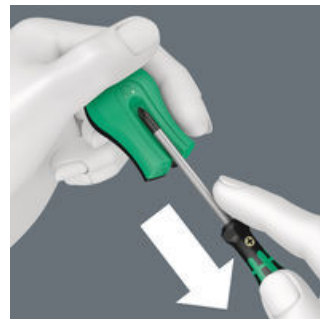

Stiftsleutel van rond materiaal liggen beter in de hand en maken langdurig en pijnvrij werken mogelijk. De hoes uit kunststof zorgt voor een goede grip, speciaal bij lage temperaturen.

Hex-Plus

Binnenzeskantschroeven zijn moeilijk te verwerken omdat de contactvlakken, die de kracht van het gereedschap op de schroef overbrengen, zeer smal zijn. Het resultaat: de schroefkop kan beschadigd raken. Hex-Plus biedt grotere contactvlakken, die dit voorkomt! Tegelijk kunnen tot zo'n 20% hoge aanhaalmomenten worden overgedragen. Goed om te weten: Hex-Plus gereedschap past in elke standaard binnenzeskant schroef!

Kogelkop

Dankzij het kogelkop-profiel is het mogelijk om de schroef onder een hoek aan of los te draaien.

Take it easy tool finder

Take it easy tool finder: met kleurcodering op maat - voor het eenvoudig en snel vinden van het benodigde gereedschap. Formaatzoekstelsysteem in gereedschappen voor binnenzeskant-schroeven (stiftsleutels, Zyklus Bit-doppen), buitenzeskant-schroeven en moeren (Joker-steeksleutels, Zyklus doppen en Zyklus doppen met vasthoudfunctie) en TORX® schroeven (stiftsleutels, Zyklus Bit-doppen).

Magnetiseren

Met behulp van de Wera de- en magnetiseerhulp: Haal simpelweg de punt van het gereedschap langs de positieve kant en de schroef blijft veilig zitten op de kling.

Demagnetiseren

Voer het gereedschap langs de negatieve kant om te demagnetiseren.