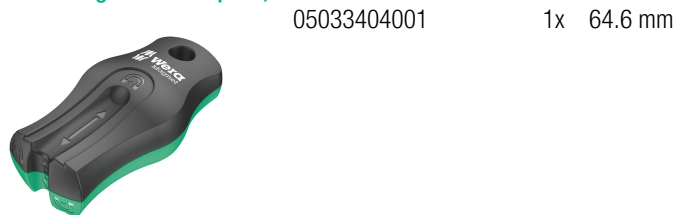

9740 Schuimrubberen inzetstuk met stiftsleutels Set 1, 20-delig

Stiftsleutels voor binnenzeskant-schroeven

Inhoud pakket:

950/9 Hex-Plus Multicolour 1 Stiftsleutelset, metrisch, BlackLaser, 9-delig

967/9 TX XL Multicolour 1 Stiftsleutelset, lang, 9-delig

9500 Magnetiseerhulp SB, 64.6 mm

STABILA® rolmaat BM 100, 3 m, artikel 19570, 3000 mm

9840 Schuimrubberen inzetstuk voor stiftsleutels Set 1, zonder gereedschap, 172 x 30 x 392 mm

Weblink

https://products.wera.de/nl/l-keys_l-keys_for_hexagon_socket_screws_9740.html