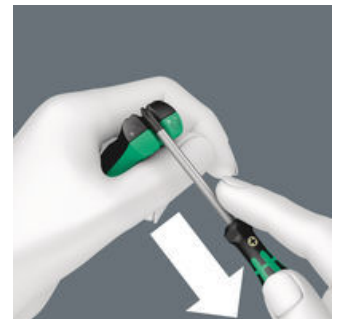

Stiftsleutel van rond materiaal liggen beter in de hand en maken langdurig en pijnvrij werken mogelijk. De hoes uit kunststof zorgt voor een goede grip, speciaal bij lage temperaturen.

Hex-Plus

Binnenzeskantschroeven zijn moeilijk te verwerken omdat de contactvlakken, die de kracht van het gereedschap op de schroef overbrengen, zeer smal zijn. Het resultaat: de schroefkop kan beschadigd raken. Hex-Plus biedt grotere contactvlakken, die dit voorkomt! Tegelijk kunnen tot zo'n 20% hoge aanhaalmomenten worden overgedragen. Goed om te weten: Hex-Plus gereedschap past in elke standaard binnenzeskant schroef!

Kogelkop

Dankzij het kogelkop-profiel is het mogelijk om de schroef onder een hoek aan of los te draaien.

Take it easy tool finder

Take it easy tool finder: met kleurcodering op maat - voor het eenvoudig en snel vinden van het benodigde gereedschap. Formaatzoekstelsysteem in gereedschappen voor binnenzeskant-schroeven (stiftsleutels, Zyklus Bit-doppen), buitenzeskant-schroeven en moeren (Joker-steeksleutels, Zyklus doppen en Zyklus doppen met vasthoudfunctie) en TORX® schroeven (stiftsleutels, Zyklus Bit-doppen).

Magnetiseren

Met behulp van de Wera de- en magnetiseerhulp: Haal simpelweg de punt van het gereedschap langs de positieve kant en de schroef blijft veilig zitten op de kling.

Demagnetiseren

Voer het gereedschap langs de negatieve kant om te demagnetiseren.