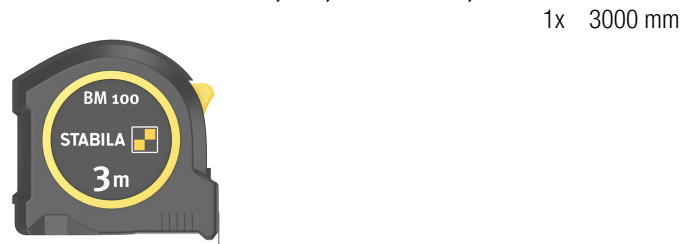

STABILA® rolmaat BM 100, 3 m, artikel 19570, 3000 mm