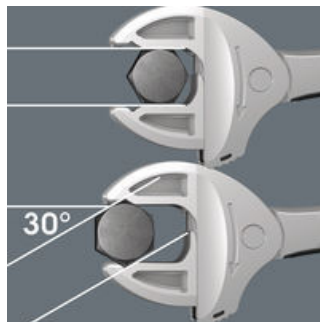

Joker 6004: kleine terughaalhoek

De hoekprisma's in de bek maken een terughaalhoek van slechts 30° mogelijk.

Weblink

<https://products.wera.de/nl/joker_6004_joker_self-setting_adjustable_spanner_9732.html>

Wera - 9732
05150122001 - 4013288225337

Wera Werkzeuge GmbH
Korzter Straße 21-25
D-42349 Wuppertal
Tel: +49 (0)2 02 / 40 45-0
E-Mail: info@wera.de