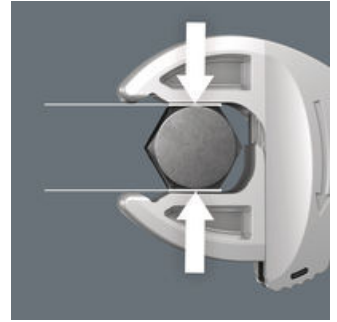

### 2-kleurig schuimrubberen inzetstuk

Na het oppakken van het gereedschap is het tweede lichtgrijze schuimrubber te zien. Hierdoor zijn ontbrekende gereedschappen makkelijk te herkennen.

### Joker 6004: Automatisch en traploos zelfinstellend

Middels traploos parallel lopende bekken vervangt de Joker steeksleutel 6004 meerdere steeksleutelformaten binnen het aangegeven formaatbereik. De vereiste maat vindt de sleutel zelf zodra deze wordt aangezet op moer of schroef; instellen is niet nodig.

### Joker 6004: veilig voor de schroeven

De parallel lopende gladde bekken van de Joker 6004 liggen goed aan tegen het oppervlak waardoor afronden van de moer resp. schroefkop wordt voorkomen dat zich kan voordoen bij krachtoverdracht via de hoeken.