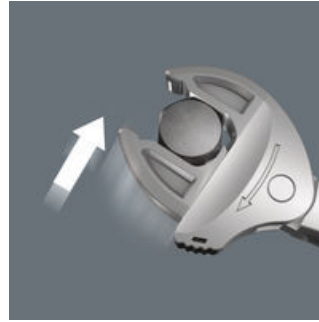

### 2-kleurig schuimrubberen inzetstuk

Na het oppakken van het gereedschap is het tweede lichtgrijze schuimrubber te zien. Hierdoor zijn ontbrekende gereedschappen makkelijk te herkennen.

### Joker 6004: Automatisch en traploos zelfinstellend

Middels traploos parallel lopende bekken vervangt de Joker steeksleutel 6004 meerdere steeksleutelformaten binnen het aangegeven formaatbereik. De vereiste maat vindt de sleutel zelf zodra deze wordt aangezet op moer of schroef; instellen is niet nodig.