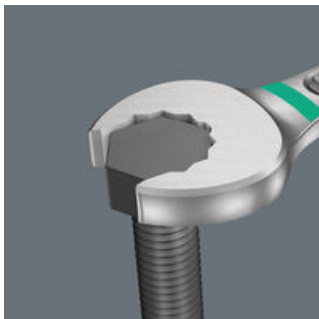

Dubbele zeskant-geometrie

De dubbelzeskantgeometrie aan de bek- en ringzijde garandeert een goed contact met de schroefkop of moer en verkleint het risico op wegglijden.