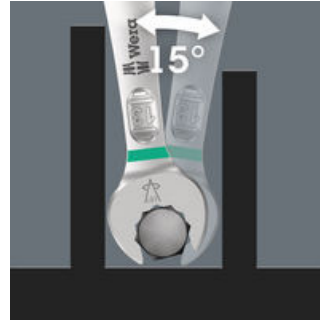

Weblink

https://products.wera.de/nl/joker_6003_joker_combination_wrench_open_end_with_return_angle_of_just_15_when_things_get_tight_9731.html

Wera - 9731
05150121001 - 4013288225115

Wera Werkzeuge GmbH
Korzter Straße 21-25
D-42349 Wuppertal
Tel: +49 (0)2 02 / 40 45-0
E-Mail: info@wera.de

6003 Joker ringsteeksleutel - Ringratelzijde met terughaalhoek van slechts 15°. Voor als er weinig plaats is.

Veilig opbergen en snel overzicht

De gereedschappen zitten veilig op hun plek dankzij de nauwkeurige uitsparingen in het schuimrubber, maar laten zich toch makkelijk uitnemen. Dankzij de doordachte positionering van het gereedschap kan dit efficiënt worden opgeborgen, maar is tevens snel uit te nemen.

2-kleurig schuimrubberen inzetstuk

Na het oppakken van het gereedschap is het tweede lichtgrijze schuimrubber te zien. Hierdoor zijn ontbrekende gereedschappen makkelijk te herkennen.

Voor werken op lastige schroeflocaties

De ringsteeksleutel Joker 6003 met zijn bijzondere bekgeometrie - 7,5° gebogen aan bekszijde en een dubbelzeskantgeometrie - beschikt over dubbel zoveel aanzetmogelijkheden bij meermaals verdraaien over 180° van de sleutel om de lengteas. Moeren resp. schroefkoppen kunnen elke 15° worden 'vastgegrepen'. De Joker 6003 vindt als het ware het meest geschikte aanzetpunt na elke omwenteling vanzelf.