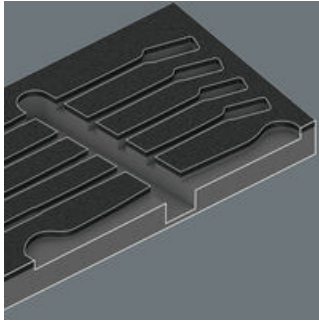

- Duurzaam schuimrubberen inzetstuk, elk gereedschap heeft een vaste plek; 2-kleurig om ontbrekende onderdelen snel te herkennen
- Hoogwaardig, duurzaam schuimrubberen inzetstuk dat geen chemische dampen afgeeft
- Optimale pasvorm zorgt ervoor dat het gereedschap makkelijk uit het schuimrubberen inzetstuk kan worden verwijderd
- Water- en olieafstotend, onderhoudsarm en makkelijk te reinigen
- Bescherming van het gereedschap tegen vervuiling en stoten
- Ringsteeksleutel, ook uitermate geschikt voor werken in kleine ruimtes
- De speciale bekgeometrie vergroot de aangrijpmogelijkheden van het gereedschap
- De geringe terughaalhoek in de bek zorgt ervoor dat de schroef elke 15° wordt vastgegrepen

Weblink

https://products.wera.de/nl/joker_6003_joker_combination_wrench_open_end_with_return_angle_of_just_15_when_things_get_tight_9731.html

Wera - 9731
05150121001 - 4013288225115

Wera Werkzeuge GmbH
Korzter Straße 21-25
D-42349 Wuppertal
Tel: +49 (0)2 02 / 40 45-0
E-Mail: info@wera.de

6003 Joker ringsteeksleutel - Ringratelzijde met terughaalhoek van slechts 15°. Voor als er weinig plaats is.

Veilig opbergen en snel overzicht

De gereedschappen zitten veilig op hun plek dankzij de nauwkeurige uitsparingen in het schuimrubber, maar laten zich toch makkelijk uitnemen. Dankzij de doordachte positionering van het gereedschap kan dit efficiënt worden opgeborgen, maar is tevens snel uit te nemen.

De ringsteeksleutel Joker 6003 met zijn bijzondere bekgeometrie - 7,5° gebogen aan bekszijde en een dubbelzeskantgeometrie - beschikt over dubbel zoveel aanzetmogelijkheden bij meermaals verdraaien over 180° van de sleutel om de lengteas. Moeren resp. schroefkoppen kunnen elke 15° worden 'vastgegrepen'. De Joker 6003 vindt als het ware het meest geschikte aanzetpunt na elke omwenteling vanzelf.