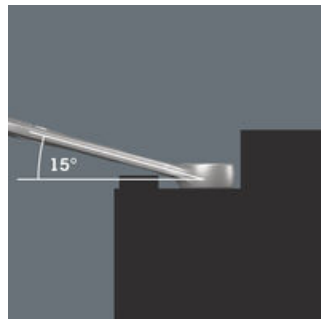

6003 Joker ringsteeksleutel - Ringratelzijde met terughaalhoek van slechts 15°. Voor als er weinig plaats is.

Veilig opbergen en snel overzicht

De gereedschappen zitten veilig op hun plek dankzij de nauwkeurige uitsparingen in het schuimrubber, maar laten zich toch makkelijk uitnemen. Dankzij de doordachte positionering van het gereedschap kan dit efficiënt worden opgeborgen, maar is tevens snel uit te nemen.

De ringsteeksleutel Joker 6003 met zijn bijzondere bekgeometrie - 7,5° gebogen aan bekszijde en een dubbelzeskantgeometrie - beschikt over dubbel zoveel aanzetmogelijkheden bij meermaals verdraaien over 180° van de sleutel om de lengteas. Moeren resp. schroefkoppen kunnen elke 15° worden 'vastgegrepen'. De Joker 6003 vindt als het ware het meest geschikte aanzetpunt na elke omwenteling vanzelf.

Joker 6003: terughaalhoek kleiner dan 30°

Door de bek 7,5° te buigen, een dubbelzeskantgeometrie toe te passen en de manier van werken te wijzigen (aanzetten - schroeven - draaien - opnieuw aanzetten - schroeven - draaien, enz.) kan er ook geschroefd worden in situaties waarin de terughaalhoek kleiner dan 30° is.

Dubbele zeskant-geometrie

De dubbelzeskantgeometrie aan de bek- en ringzijde garandeert een goed contact met de schroefkop of moer en verkleint het risico op wegglijden.

Joker 6003: gebogen ringzijde

De ringzijde is ten opzichte van de gereedschapsas 15° gebogen, om persoonlijk letsel te voorkomen.