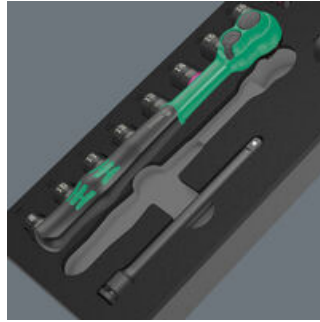

**9724 Schuimrubberen inzetstuk met 8010 B Zyklop Comfort ratelset 1, 3/8",
16-delig
Schuimrubberen inzetstukken met gereedschap**

Veilig opbergen en snel overzicht

De gereedschappen zitten veilig op hun plek dankzij de nauwkeurige uitsparingen in het schuimrubber, maar laten zich toch makkelijk uitnemen. Dankzij de doordachte positionering van het gereedschap kan dit efficiënt worden opgeborgen, maar is tevens snel uit te nemen.

2-kleurig schuimrubberen inzetstuk

Na het oppakken van het gereedschap is het tweede lichtgrijze schuimrubber te zien. Hierdoor zijn ontbrekende gereedschappen makkelijk te herkennen.

Fijne vertanding

De Zyklop Comfort ratel heeft een terughaalhoek van slechts 4,5° dankzij een fijne vertanding (80 tanden).

Kogelvergrendeling

De kogelvergrendeling zorgt voor een goede bevestiging van de doppen en accessoires en daarmee ook voor veiligheid tijdens de schroefwerkzaamheden.

Met omschakelpal

Makkelijk omschakelen van draairichting dankzij schakelpal.