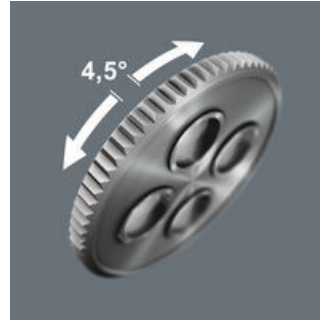

**9724 Schuimrubberen inzetstuk met 8010 B Zyklop Comfort ratelset 1, 3/8",
16-delig
Schuimrubberen inzetstukken met gereedschap**

Veilig opbergen en snel overzicht

De gereedschappen zitten veilig op hun plek dankzij de nauwkeurige uitsparingen in het schuimrubber, maar laten zich toch makkelijk uitnemen. Dankzij de doordachte positionering van het gereedschap kan dit efficiënt worden opgeborgen, maar is tevens snel uit te nemen.

2-kleurig schuimrubberen inzetstuk

Na het oppakken van het gereedschap is het tweede lichtgrijze schuimrubber te zien. Hierdoor zijn ontbrekende gereedschappen makkelijk te herkennen.

Fijne vertanding

De Zyklop Comfort ratel heeft een terughaalhoek van slechts 4,5° dankzij een fijne vertanding (80 tanden).