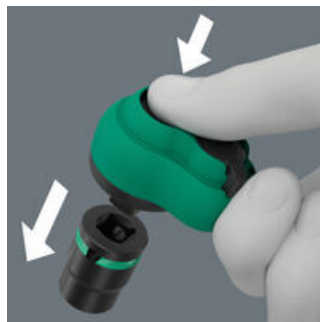

2-kleurig schuimrubberen inzetstuk

Na het oppakken van het gereedschap is het tweede lichtgrijze schuimrubber te zien. Hierdoor zijn ontbrekende gereedschappen makkelijk te herkennen.

Fijne vertanding

De Zyklop Comfort ratel heeft een terughaalhoek van slechts 4,5° dankzij een fijne vertanding (80 tanden).

Met kunststof ommanteling

De rubberen ommanteling maakt het werken ook bij lage temperaturen aangenaam en veilig.

Voor werken op beperkte ruimte

Dankzij de extreem slanke constructie vergemakkelijkt de Zyklop Comfort-ratel het werken op beperkte ruimte.

Kogelvergrendeling

De kogelvergrendeling zorgt voor een goede bevestiging van de doppen en accessoires en daarmee ook voor veiligheid tijdens de schroefwerkzaamheden.

Met omschakelpal

Makkelijk omschakelen van draairichting dankzij schakelpal.