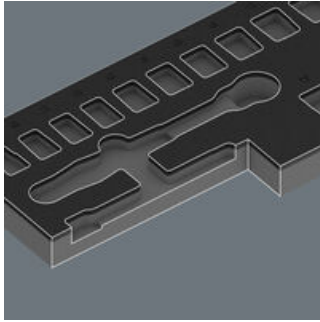

- Duurzaam schuimrubberen inzetstuk, elk gereedschap heeft een vaste plek; 2-kleurig om ontbrekende onderdelen snel te herkennen
- Hoogwaardig, duurzaam schuimrubberen inzetstuk dat geen chemische dampen afgeeft
- 1 Zyklus Comfort ratel, 14 doppen 8790 B Impaktor, 1 Zyklus verlengstuk 8798 B; 3/8"
- Zyklus Comfort ratel, ligt prettig in de hand dankzij kunststof ommanteling
- Kunststof mantel voorkomt dat oppervlakken beschadigd raken
- Fijne vertanding (80 tanden) voor een terughaalhoek van slechts 4,5°
- Uiterst slanke constructie met zachte, ergonomische greep maakt ook werken op plaatsen met beperkte ruimte mogelijk
- Veilige dopvergrendeling via drukknop, makkelijk wisselen van draairichting dankzij omschakelpal

**9724 Schuimrubberen inzetstuk met 8010 B Zyklop Comfort ratelset 1, 3/8",
16-delig
Schuimrubberen inzetstukken met gereedschap**

Veilig opbergen en snel overzicht

De gereedschappen zitten veilig op hun plek dankzij de nauwkeurige uitsparingen in het schuimrubber, maar laten zich toch makkelijk uitnemen. Dankzij de doordachte positionering van het gereedschap kan dit efficiënt worden opgeborgen, maar is tevens snel uit te nemen.

2-kleurig schuimrubberen inzetstuk

Na het oppakken van het gereedschap is het tweede lichtgrijze schuimrubber te zien. Hierdoor zijn ontbrekende gereedschappen makkelijk te herkennen.

Fijne vertanding

De Zyklop Comfort ratel heeft een terughaalhoek van slechts 4,5° dankzij een fijne vertanding (80 tanden).