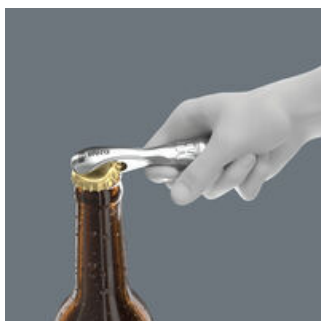

Deze verzameling gereedschap maakt het mogelijk om in combinatie met de bithouder met Kraftform-greep zeer veel verschillende soorten schroeven en moeren te bedienen. Daarbij komt ook nog eens een fijnvertande ratel met een terughaalhoek van 6° en rechts-links omschakeling in de vorm van de Zyklus Mini! Wil je schroeven, dan kun je zo kiezen of je met een ratel of schroevendraaier wilt werken.

Het assortiment wordt geleverd in een houder die sterk laat denken aan de geliefde en praktische Tool-Check... maar dan veel kleiner. En als je, thuis of onderweg, graag eens gebruik maakt van zout en peper, dan zul je zeker blij zijn met de zout- en peperstel in origineel Wera Design. Een must voor alle fans en uitsluitend in de adventskalender leverbaar. Voor een perfecte pauze heb je natuurlijk ook nog een flessenopener in compact Zyklus Mini-formaat nodig, tevens een erg mooi Wera-souvenir. De 3 nieuwe, dagelijkse hulpjes bevinden zich in een etui, om gemakkelijk mee te nemen en te voorkomen tassen ongewild worden gekruidd.

De Zyklus Mini flessenopener

Praktisch etui

BiTorsion-bits voor lange levensduur

De Zyklus doppen

De flessenopener in compact Zyklus Mini-formaat is ideaal voor in de pauze en is daarnaast ook nog eens gewild Wera-souvenir, uitsluitend verkrijgbaar in deze adventskalender.