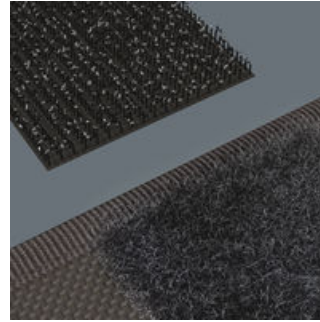

**Robuust, licht, vormvast**

Het toegepaste materiaal wordt gekenmerkt door een hoge robuustheid. Toch is de stoffen box licht en vormvast. Ook als de stoffen box valt, blijft het gereedschap goed beschermd.

**Robuuste lussen voor goede houvast**

De robuuste lussen van breed elastiek houden het gereedschap stevig op de plaats.

**Flexibel dankzij klittenband**

De stoffen box is aan de achterzijde voorzien van een zacht gedeelte. Met behulp van de meegeleverde klittenbandstrips kan de stoffen box aan de Wera 2go onderdelen worden bevestigd. Of aan de muur, tegen een rek of gereedschapswagen.