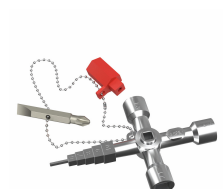

Serie 900 – de schroefbeitel

De Schroefbeitel is de oplossing, als u niet alleen wil schroeven. - Voor het schroeven, beitelen en losmaken van vastzittende schroeven door doelgerichte klappen met de hamer op de slagkop. Met geïntegreerde slagkop voor de verhoging van de levensduur en ter reductie van het splinteren. Met doorlopende zeskant kling, gemaakt van hoogwaardig bitmateriaal - daardoor geen verlies van de krachtoverbrenging, ook niet wanneer er met een hamer op geslagen wordt. Het extreem taai materiaal voorkomt het splinteren of het breken van de kling. Met de geïntegreerde zeskant sleutelhulp kunnen met ring- en steeksleutels hogere draaimomenten gerealiseerd worden.

9529 C SB trapsleutel 1/2", 88 mm

05136074001	1x	88 mm
-------------	----	-------

KNIPEX waterpomptang COBRA® 250 mm 87 11 250

1x	KNIPEX waterpomptang COBRA® 250 mm 87 11 250
----	--

KNIPEX combinatietang 160 mm 03 01 160

1x	KNIPEX combinatietang 160 mm 03 01 160
----	--

KNIPEX strip- en zijknijptang 14 26 160

1x	KNIPEX strip- en zijknijptang 14 26 160
----	---

KNIPEX Profi-Key 001104 voor de gangbare vergrendelsystemen

1x	KNIPEX Profi-Key 001104 voor de gangbare vergrendelsystemen
----	---