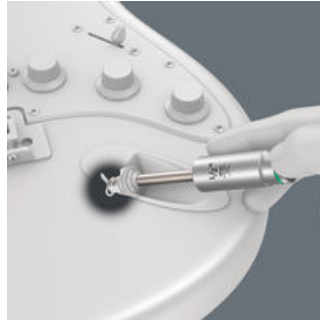

GTIN:	4013288211675	Afmetingen:	220x170x55 mm
Onderdeelnr.:	05134015001	Gewicht:	1010 g
Artikelnummer:	9100 Gitarren-Werkzeugsatz	Land van herkomst:	CZ
		Goederencode (HS-code):	82079030

- De rvs bit (1,8x12x41 mm) is perfect afgestemd voor het afstellen van de schroeven waarmee de bridge is bevestigd. Rvs voorkomt de vorming van vliegroest op rvs onderdelen.
- Met de inputjacker uit de set kan de uitgangsbuis goed op de plaats worden gehouden bij in- en uitbouw. De buitenliggende zeskantmoer wordt met behulp van de Zyklop dop losgedraaid resp. aangehaald.
- Snaarzwengel voor gitaren: Dankzij de 1/4" zeskant laat de snaarzwengel zich plaats in de handhouder Kraftform 815 R die eveneens deel uitmaakt van de set. Dankzij de ergonomische vorm ligt de greep prettig en stevig in de hand; de kracht kan nauwkeurig en met gevoel worden gedoseerd. Passend op alle gitaarmechanieken.
- Praktische metalen doos voor het opbergen van bijv. plectrums. Sluit stevig en duurzaam.
- Stiftsleutel voor het afstellen van de stalen pen in de gitaarhals. De speciale Hex-Plus geometrie van de stiftsleutel zorgt voor een betere grip van het gereedschap in de schroef, reduceert het risico op wegschieten en beschadiging en zorgt voor een aanzienlijke verbetering van de krachtoverbrenging.
- Robuust stoffen etui voor het binnen handbereik opbergen en veilig transporteren van het gereedschap. In het vakje aan de achterzijde kunt u bijvoorbeeld gitaarsnaren opbergen. Het stoffen etui is voorzien van klittenband aan de achterzijde waardoor bevestiging aan de wand of een rek mogelijk wordt.

RVS tegen vliegroest

De rvs bit 3800/1 (1,8x12x41 mm) is perfect afgestemd voor het afstellen van de schroeven waarmee de bridge is bevestigd. Rvs voorkomt de vorming van vliegroest op rvs onderdelen.

Inputjacker