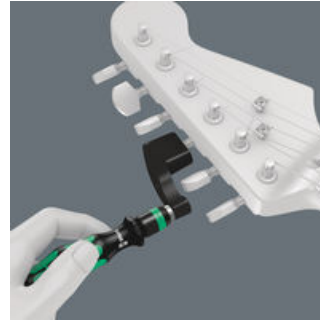

RVS tegen vliegroest

De rvs bit 3800/1 (1,8x12x41 mm) is perfect afgestemd voor het afstellen van de schroeven waarmee de bridge is bevestigd. Rvs voorkomt de vorming van vliegroest op rvs onderdelen.

Inputjacker

Met de inputjacker uit de set kan de uitgangsbuis goed op de plaats worden gehouden bij in- en uitbouw. De buitenliggende zeskantmoer wordt met behulp van de Zyklop dop losgedraaid resp. aangehaald.

Snaarzwengel voor gitaren