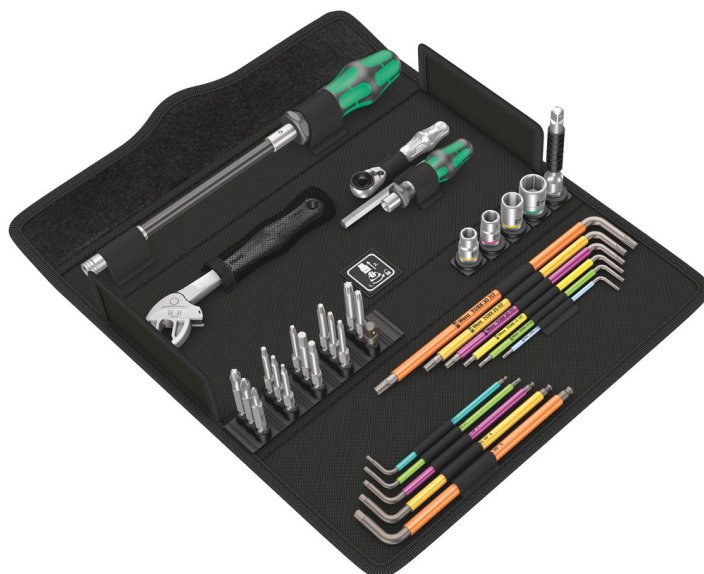

# Kraftform Kompakt F 1 Schroefgereedschapset voor kozijnbouw, 36-delig

Kraftform Kompakt gebruikersassortimenten

**GTIN:** 4013288217721  
**Onderdeelnr.:** 05134013001  
**Artikelnummer:** Kraftform Kompakt F 1

**Afmetingen:** 325x145x65 mm  
**Gewicht:** 1298 g  
**Land van herkomst:** CZ  
**Goederencode (HS-code):** 82079030

- Hoogwaardige 36-delige universele gereedschapset voor de professionele kozijnbouwer
- 393 S bithandhouder extra slim met flexibele schacht voor gebruik in situaties waar weinig plaats is
- Met Joker steeksleutel 6004 S en bitratel Zyklop Mini 1 (1/4")
- Op universele kozijnbouwtoepassingen afgestemd steeksleutel- en bitassortiment in hoogwaardige Wera-kwaliteit
- Compacte en stabiele stoffen gereedschapsbox compatibel met Wera 2go