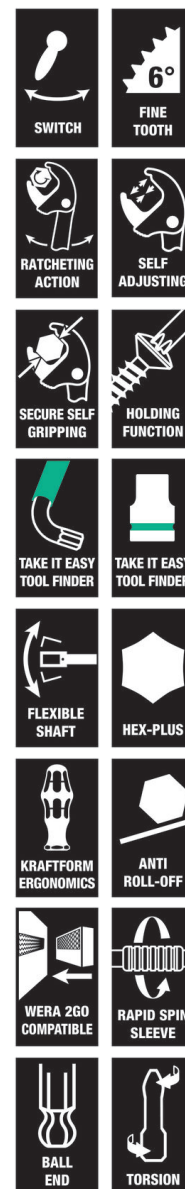

Weblink

<https://products.wera.de/nl/kraftform_kompakt_kraftform_kompakt_user-specific_sets_kraftform_kompakt_f_1.html>

Wera - Kraftform Kompakt F 1
05134013001 - 4013288217721

Wera Werkzeuge GmbH
Korzter Straße 21-25
D-42349 Wuppertal
Tel: +49 (0)2 02 / 40 45-0
E-Mail: info@wera.de