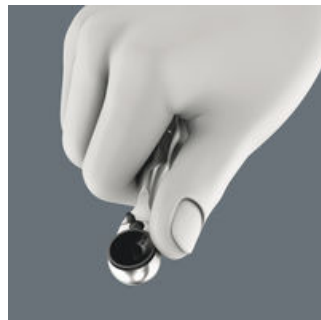

### Veilige grip en makkelijk uit te nemen

Veilige bitvasthoudfunctie dankzij vergrendelmechanisme. Met sterke permanente magneten.

### Slanke bithouder 393 S

Dankzij de uiterst slanke bithouder kan ook op plekken met weinig ruimte worden gewerkt.

### Zyklop Mini

Wera bitratel voor uiterst snel schroeven, ook waar nauwelijks ruimte is. Met directe bitopname. Met de Wera adapter 870/1 (1/4" zeskant naar 1/4" vierkant) kunnen ook 1/4" steeksleutels worden bediend.