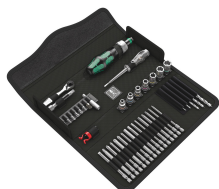

05004351001

1x 3-delig

Bit-Safe 61 Wood 1, 61-delig

1x 61-delig

Kraftform Kompakt H 1 Hout, 41-delig

05135939001¹⁾

1x 41-delig

1) Product niet verkrijgbaar in de VS en Canada.