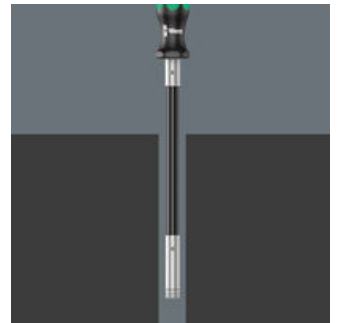

Slanke bithouder 393 S

Dankzij de uiterst slanke bithouder kan ook op plekken met weinig ruimte worden gewerkt.

Weblink

<https://products.wera.de/nl/wera_2go_wera_2go_h_1.html>

Wera - Wera 2go H 1
05134011001 - 4013288217677

Wera Werkzeuge GmbH
Korzter Straße 21-25
D-42349 Wuppertal
Tel: +49 (0)2 02 / 40 45-0
E-Mail: info@wera.de