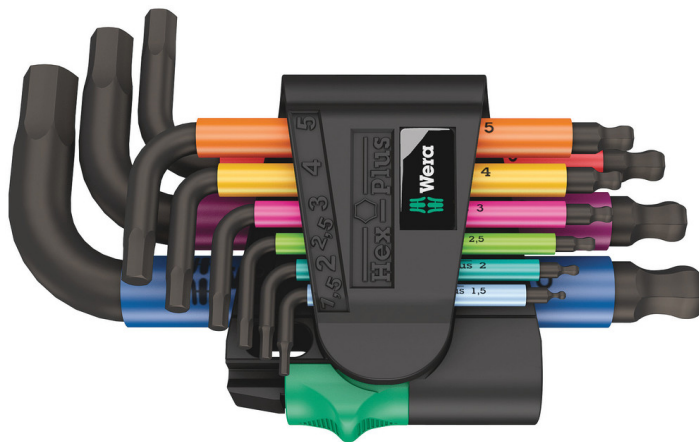

Stiftsleutels voor binnenzeskant-schroeven

GTIN:	4013288207517	Afmetingen:	145x95x30 mm
Onderdeelnr.:	05133164001	Gewicht:	431 g
Artikelnummer:	950/9 Hex-Plus Multicolour 2	Land van herkomst:	CZ
		Goederencode (HS-code):	82041100

- Stiftsleutelset voor binnenzeskantschroeven
- Hex-Plus zorgt ervoor dat binnenzeskant-schroeven langer meegaan
- Stiftsleutels zijn snel te vinden dankzij de formaatcodering
- Slijtvaste handgreepcodering
- Slijtvast materiaal van clip voor langere levensduur

Hoogwaardige stiftsleutel-set voor binnenzeskant-schroeven in handige clip gemaakt van slijtvast materiaal voor duurzaam veilige grip op de stiftsleutels; sleutels makkelijk uit clip te nemen. stiftsleutels met Hex-Plus-profiel: Voorzien van grotere contactvlakken met de schroefkop. De kerfwerking en daarmee de deformatie van de schroef worden hierdoor gereduceerd. De kogel aan de lange zijde maakt veilig werken mogelijk, ook in lastige montageposities. De Blacklaser-oppervlakbehandeling zorgt voor een uitstekende oppervlakbescherming, ook tegen corrosie, en een lange levensduur. Ingelaserde en dus wrijfvaste formaatmarkering op de stiftsleutels om snel de juiste sleutel te kunnen vinden.

Stiftsleutels voor binnenzeskant-schroeven

Stiftsleutels met een thermoplastische hoes

Stiftsleutel van rond materiaal liggen beter in de hand en maken langdurig en pijnvrij werken mogelijk. De hoes uit kunststof zorgt voor een goede grip, speciaal bij lage temperaturen.