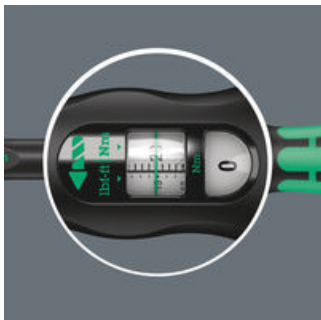

Eenvoudig en veilig

Eenvoudige instelling en borging van het gewenste draaimoment; goed afleesbaar op de hoofd- en fijschaal.