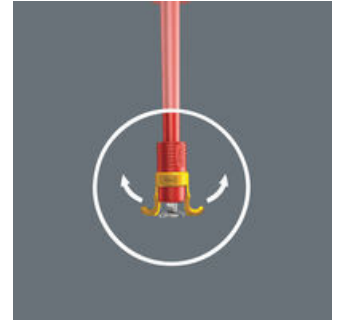

Wera schroefklauwset: Opsteekgereedschap met vasthoudfunctie voor schroeven. Houdt alle schroefprofielen veilig op het gereedschap. Schroefklauw kan tijdens het schroeven naar boven op de kling worden geschoven. Zo zit de klauw ook bij dieper gelegen schroeven niet in de weg.

Schroefaccessoires

En zo werkt de schroefhouder

De schroefhouder van de punt van de kling van de schroevendraaier schuiven totdat de punt van de kling uit het rubber komt.

En zo werkt de schroefhouder

Schroef op de punt van de kling in de houder zetten.

En zo werkt de schroefhouder

Schroefhouder verder in de richting van de greep trekken tot beide armen van de schroefhouder aan de kop van de schroef vast zitten en deze licht zijn gespreid. De Wera-schroefhouder laat de schroef na het schroeven automatisch los!

En zo werkt de schroefhouder

De twee grijparmen spreiden zich verder open als ze tegen een oppervlakte worden gedrukt en sluiten zich weer vanzelf als de kop van de schroef is verzonken.

En zo werkt de schroefhouder