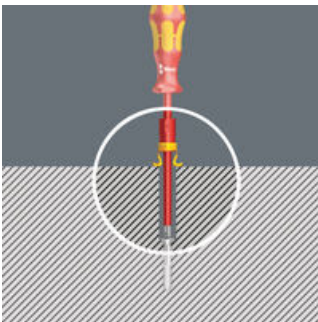

Schroefaccessoires

En zo werkt de schroefhouder

De schroefhouder van de punt van de kling van de schroevendraaier schuiven totdat de punt van de kling uit het rubber komt.

En zo werkt de schroefhouder

Schroef op de punt van de kling in de houder zetten.

En zo werkt de schroefhouder

Schroefhouder verder in de richting van de greep trekken tot beide armen van de schroefhouder aan de kop van de schroef vast zitten en deze licht zijn gespreid. De Wera-schroefhouder laat de schroef na het schroeven automatisch los!

En zo werkt de schroefhouder

De twee grijparmen spreiden zich verder open als ze tegen een oppervlakte worden gedrukt en sluiten zich weer vanzelf als de kop van de schroef is verzonken.

En zo werkt de schroefhouder

Bij het schroeven in diepliggende schroefgaten schuift de grijper verder omhoog, zodat ook diepliggende schroefsituaties moeiteloos bewerkt kunnen worden.

Weblink

https://products.wera.de/nl/screwdrivers_accessories_1440_1442.html