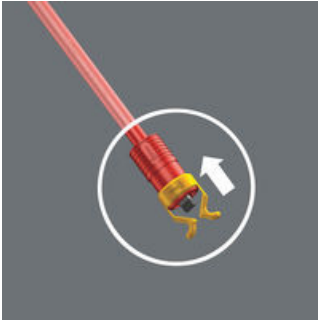

Wera schroefklauwset: Opsteekgereedschap met vasthoudfunctie voor schroeven. Houdt alle schroefprofielen veilig op het gereedschap. Schroefklauw kan tijdens het schroeven naar boven op de kling worden geschoven. Zo zit de klauw ook bij dieper gelegen schroeven niet in de weg.

Schroefaccessoires

En zo werkt de schroefhouder

De schroefhouder van de punt van de kling van de schroevendraaier schuiven totdat de punt van de kling uit het rubber komt.

En zo werkt de schroefhouder

Schroef op de punt van de kling in de houder zetten.

En zo werkt de schroefhouder

Schroefhouder verder in de richting van de greep trekken tot beide armen van de schroefhouder aan de kop van de schroef vast zitten en deze licht zijn gespreid. De Wera-schroefhouder laat de schroef na het schroeven automatisch los!

Bij het schroeven in diepliggende schroefgaten schuift de grijper verder omhoog, zodat ook diepliggende schroefsituaties moeiteloos bewerkt kunnen worden.

Weblink

https://products.wera.de/nl/screwdrivers_accessories_1440_1442.html