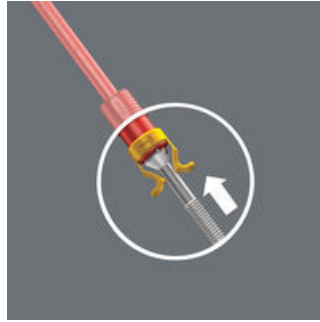

Wera schroefklauwset: Opsteekgereedschap met vasthoudfunctie voor schroeven. Houdt alle schroefprofielen veilig op het gereedschap. Schroefklauw kan tijdens het schroeven naar boven op de kling worden geschoven. Zo zit de klauw ook bij dieper gelegen schroeven niet in de weg.

Schroefaccessoires

En zo werkt de schroefhouder

De schroefhouder van de punt van de kling van de schroevendraaier schuiven totdat de punt van de kling uit het rubber komt.

En zo werkt de schroefhouder

Schroef op de punt van de kling in de houder zetten.

En zo werkt de schroefhouder

Schroefhouder verder in de richting van de greep trekken tot beide armen van de schroefhouder aan de kop van de schroef vast zitten en deze licht zijn gespreid. De Wera-schroefhouder laat de schroef na het schroeven automatisch los!

En zo werkt de schroefhouder

De twee grijparmen spreiden zich verder open als ze tegen een oppervlakte worden gedrukt en sluiten zich weer vanzelf als de kop van de schroef is verzonken.

En zo werkt de schroefhouder