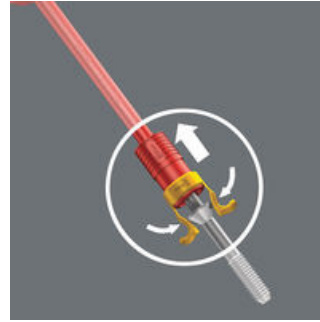

Wera schroefklauwset: Opsteekgereedschap met vasthoudfunctie voor schroeven. Houdt alle schroefprofielen veilig op het gereedschap. Schroefklauw kan tijdens het schroeven naar boven op de kling worden geschoven. Zo zit de klauw ook bij dieper gelegen schroeven niet in de weg.

Schroefaccessoires

En zo werkt de schroefhouder

De schroefhouder van de punt van de kling van de schroevendraaier schuiven totdat de punt van de kling uit het rubber komt.

En zo werkt de schroefhouder

Schroef op de punt van de kling in de houder zetten.

En zo werkt de schroefhouder

Schroefhouder verder in de richting van de greep trekken tot beide armen van de schroefhouder aan de kop van de schroef vast zitten en deze licht zijn gespreid. De Wera-schroefhouder laat de schroef na het schroeven automatisch los!

Bij het schroeven in diepliggende schroefgaten schuift de grijper verder omhoog, zodat ook diepliggende schroefsituaties moeiteloos bewerkt kunnen worden.

Weblink

https://products.wera.de/nl/screwdrivers_accessories_1440_1442.html