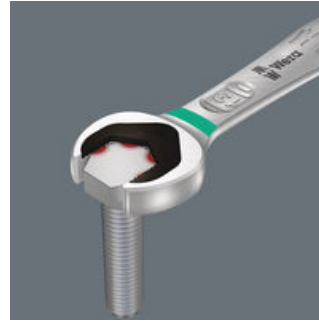

Eindaanslag

De sleutel telkens weer opnieuw aanzetten, permanent nazetten, de kracht doseren om het gevaar voor letsel te vermijden? Dat is verleden tijd! Vandaag voorkomt de Joker met zijn eindaanslag dat men van de kop van de moer naar onderen afglijdt. Dat maakt het werk eenvoudiger. En: bij het sleutelen kan veel meer kracht worden aangewend.