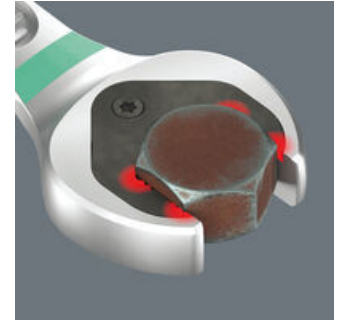

Dubbele zeskant-geometrie

De slimme dubbele zeskant-geometrie van de Joker zorgt voor een vormsluitende verbinding met de bout of moer. Dat zit. En de vervangbare gehard metalen plaat in de opening van de Joker bijt zich met extreem harde punten in de boutkop. Beide eigenschappen voorkomen het vervelende afglijden, ook bij een groot draaimoment.